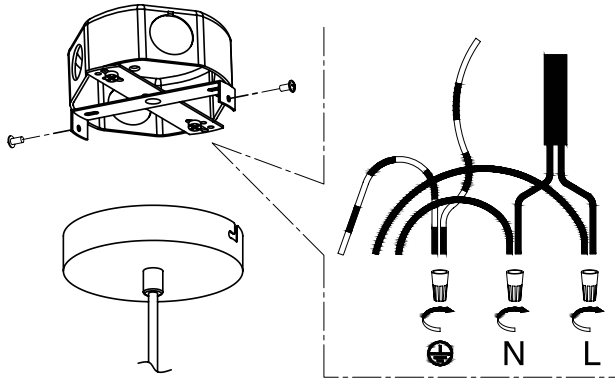

CL-EPT16

SPÉCIFICATIONS TECHNIQUES

- Dimensions : 16" diamètre x 11 7/32" hauteur
- Couleur : Noir intérieur blanc
- Hauteur : ajustable
- Canopée : ronde
- Pour ampoule E26 non-incluse

DIMENSIONS / CL-EPT16

■ 2.

N : Fil blanc
L : Fil noir

■ 3.

Ampoule : **E26**