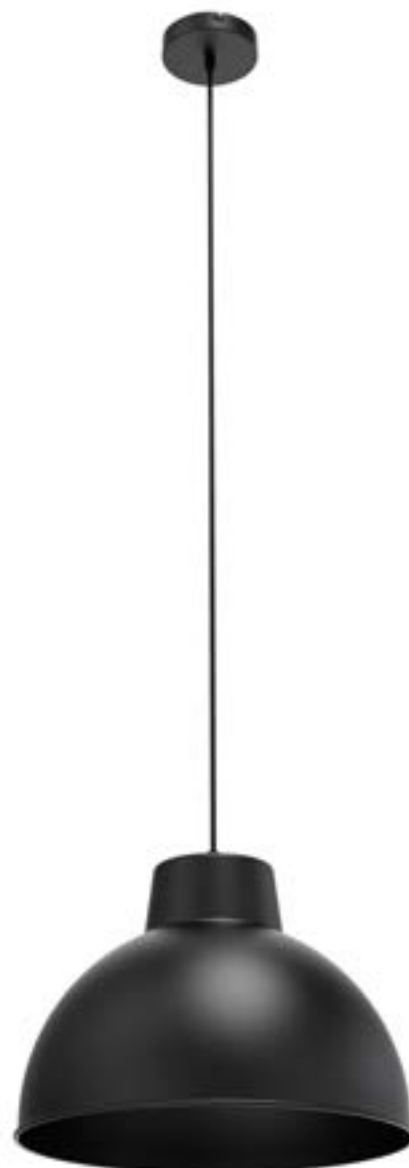

CL-EPT16

SPÉCIFICATIONS TECHNIQUES

- Dimensions : 16" diamètre x 11 7/32" hauteur
- Couleur : Noir intérieur blanc
- Hauteur : ajustable
- Canopée : ronde
- Pour ampoule E26 non-incluse

DIMENSIONS / CL-EPT16

■ 2.

N : Fil blanc
L : Fil noir

■ 3.

Ampoule : **E26**