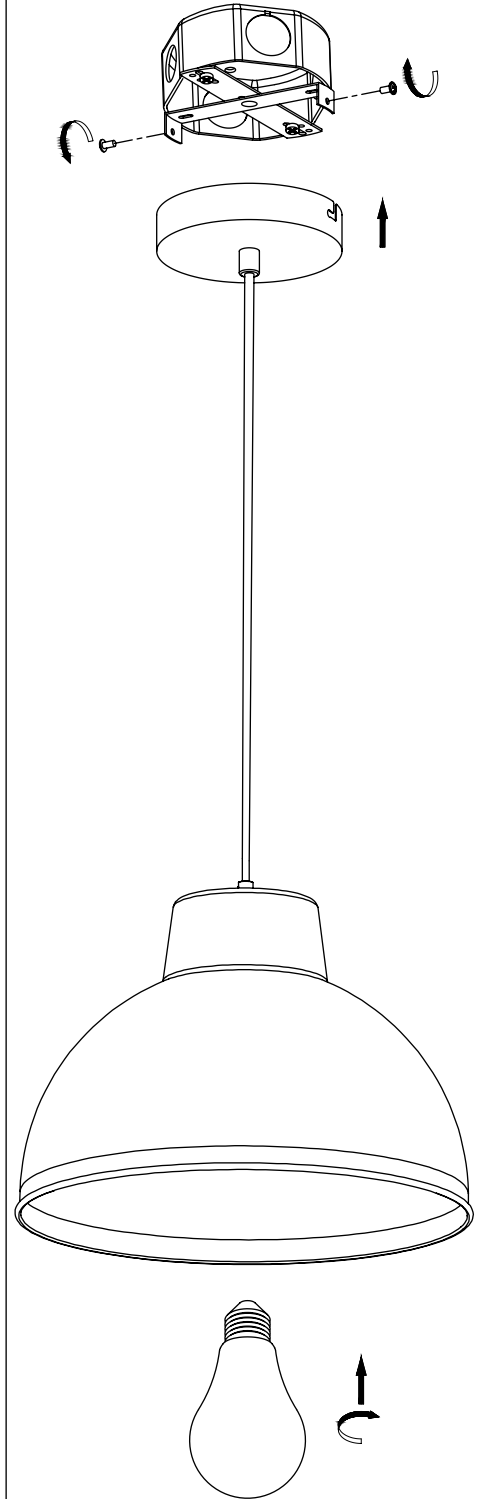

CL-EPT16

SPÉCIFICATIONS TECHNIQUES

- Dimensions : 16" diamètre x 11 7/32" hauteur
- Couleur : Noir intérieur blanc
- Hauteur : ajustable
- Canopée : ronde
- Pour ampoule E26 non-incluse

DIMENSIONS / CL-EPT16

■ 2.

N : Fil blanc
L : Fil noir

■ 3.

Ampoule : **E26**