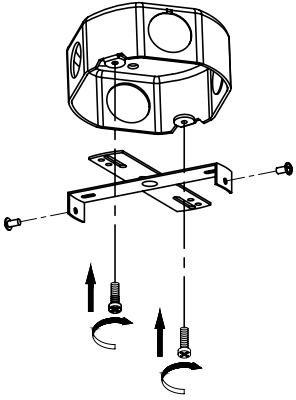

CL-EPT16

SPÉCIFICATIONS TECHNIQUES

- Dimensions : 16" diamètre x 11 7/32" hauteur
- Couleur : Noir intérieur blanc
- Hauteur : ajustable
- Canopée : ronde
- Pour ampoule E26 non-incluse

DIMENSIONS / CL-EPT16

■ 2.

N : Fil blanc
L : Fil noir

■ 3.

Ampoule : **E26**