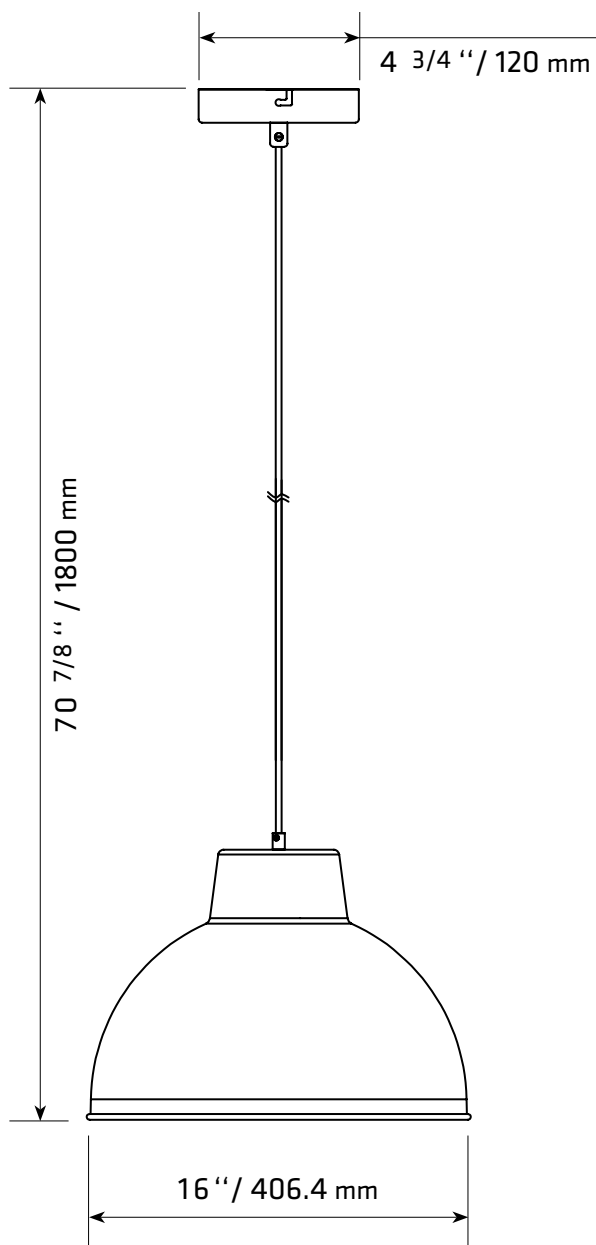

CL-EPT16

SPÉCIFICATIONS TECHNIQUES

- Dimensions : 16" diamètre x 11 7/32" hauteur
- Couleur : Noir intérieur blanc
- Hauteur : ajustable
- Canopée : ronde
- Pour ampoule E26 non-incluse

DIMENSIONS / CL-EPT16

■ 2.

N : Fil blanc
L : Fil noir

■ 3.

Ampoule : **E26**