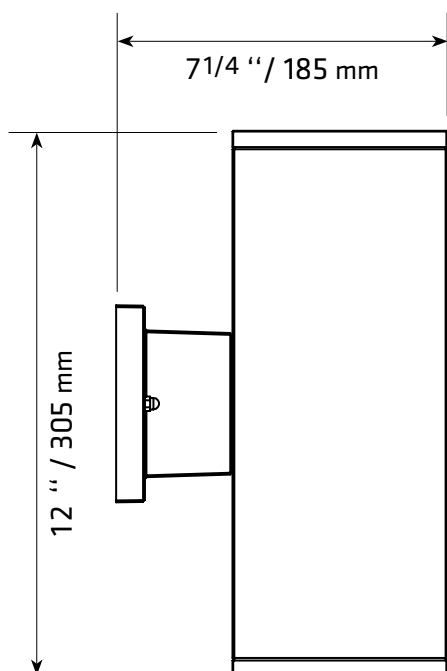

LWL-UDS30
LWL-UDS30-PH

SPÉCIFICATIONS TECHNIQUES

- Murale pour l'extérieur carré
- Éclairage vers le bas et vers le haut
- Dimensions : 4 3/4" L x 4 3/4" P x 12" H
- 120 VOLTS
- Pour ampoules PAR-30 ou A-19 non incluses
- Douille : E26
- Couleur : BK-Noir
- Verre protecteur inclus
- Base en aluminium
- Approuvé pour les endroits humides
- LWL-UDS30-PH : Avec photocelle, s'allume et s'éteint avec la lumière du jour