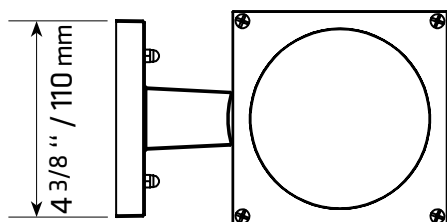

LWL-UDS30
LWL-UDS30-PH

SPÉCIFICATIONS TECHNIQUES

- Murale pour l'extérieur carré
- Éclairage vers le bas et vers le haut
- Dimensions : 4 3/4" L x 4 3/4" P x 12" H
- 120 VOLTS
- Pour ampoules PAR-30 ou A-19 non incluses
- Douille : E26
- Couleur : BK-Noir
- Verre protecteur inclus
- Base en aluminium
- Approuvé pour les endroits humides
- LWL-UDS30-PH : Avec photocelle, s'allume et s'éteint avec la lumière du jour