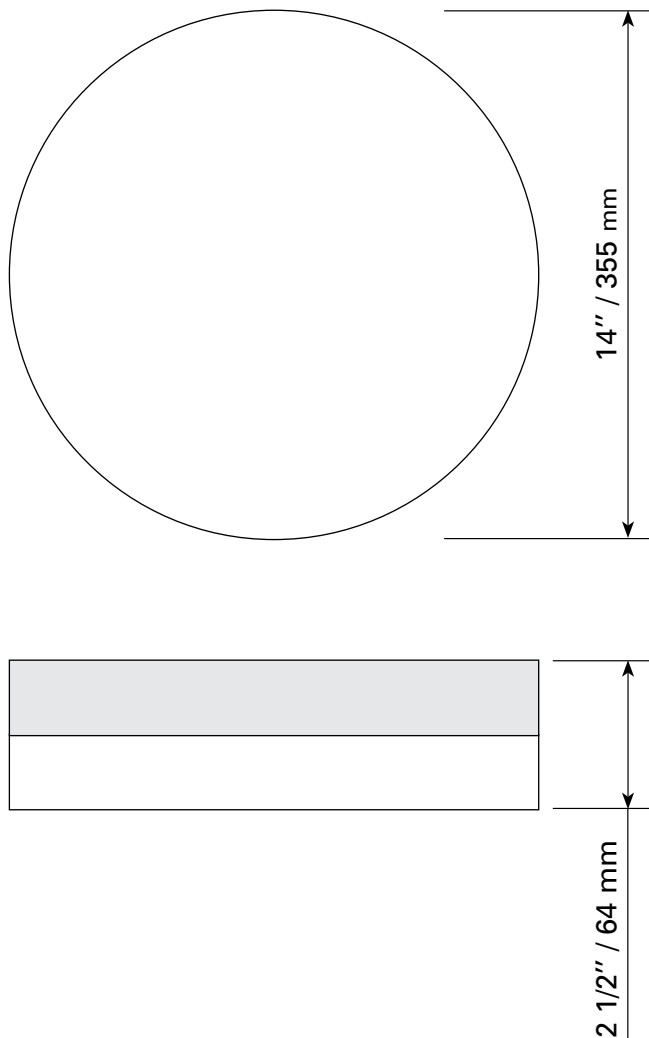

CLC-214-3CCT

SPÉCIFICATIONS TECHNIQUES

- Dimensions : 14" dia. x 2 1/2" H
- Couleurs : BK-Noir, BS-Acier brossé
- 120 VOLTS / 20 WATTS
- 1700 LUMENS
- Degrés Kelvin : 2700K, 3000K, 4000K au choix à l'aide du bouton de sélection
- IRC : > 80
- Approuvé pour les endroits humides
- Globe : acrylique

DIMENSIONS / CLC-214-3CCT

CLIENT :
PROJET :
DATE :