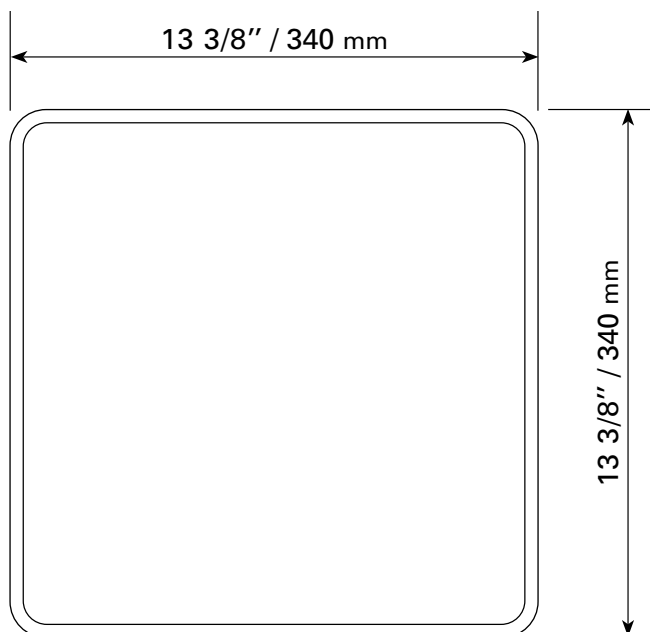

CLS-214-30K

SPÉCIFICATIONS TECHNIQUES

- Dimensions : 13 3/8" x 13 3/8" x 3 3/8" H
- Degrés Kelvin : 3000K
- 120 VOLTS / 26 WATTS
- IRC : > 80
- 1900 LUMENS
- Globe : acrylique

DIMENSIONS / CLS-214

CLIENT :
PROJET :
DATE :