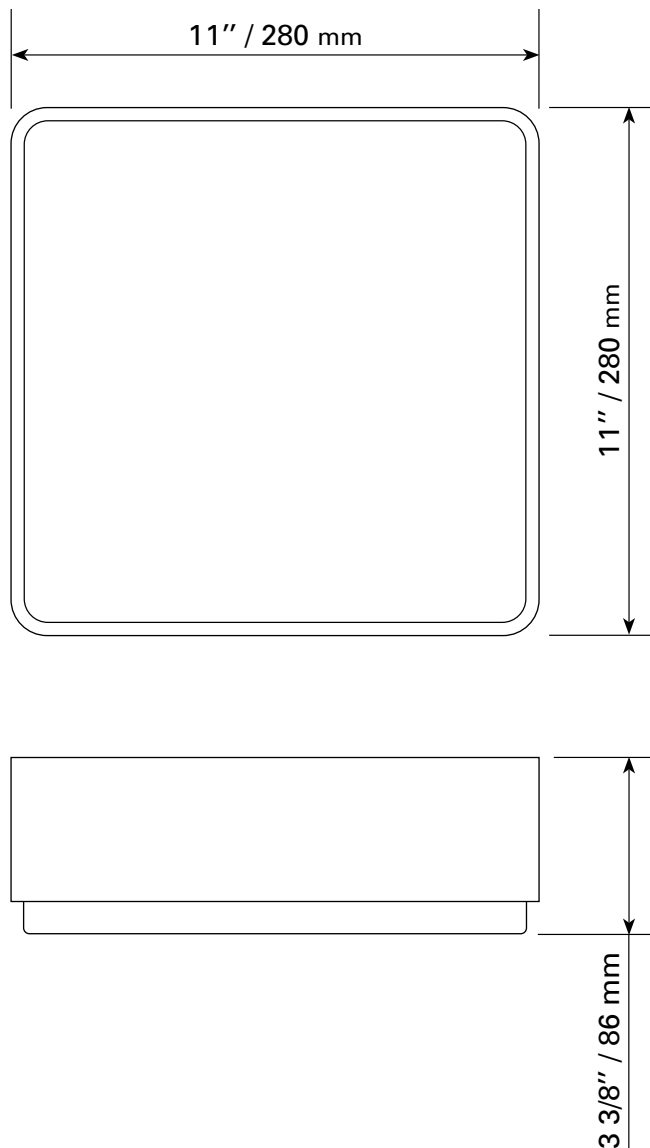

## CLS-211-30K

### SPÉCIFICATIONS TECHNIQUES

- Dimensions : 11" x 11" x 3 3/8" H
- 120 VOLTS / 15 WATTS
- 1050 LUMENS
- Degrés Kelvin : 3000K
- IRC : > 80
- Globe : acrylique

### DIMENSIONS / CLS-211

CLIENT :
PROJET :
DATE :