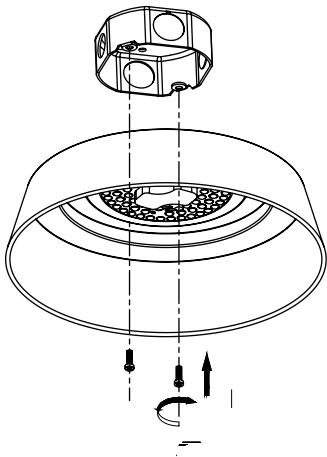

CL23P15

SPÉCIFICATIONS TECHNIQUES

- Dimensions : 15 3/4" dia. x 4" H
- Couleurs :
WH-WH-Blanc intérieur blanc
BK-WH-Noir intérieur blanc
BK-G-Noir intérieur or
- 120 VOLTS / 26 WATTS
au DEL intégré
- 1560 LUMENS
- Degrés Kelvin : 3000K, 4000K,
5000K au choix à l'aide du bouton
de sélection
- DOB
- IRC : > 80
- Endroit sec

DIMENSIONS / CL23P15

CLIENT :
PROJET :
DATE :

INSTALLATION FACILE

1.

2.

3.

4.