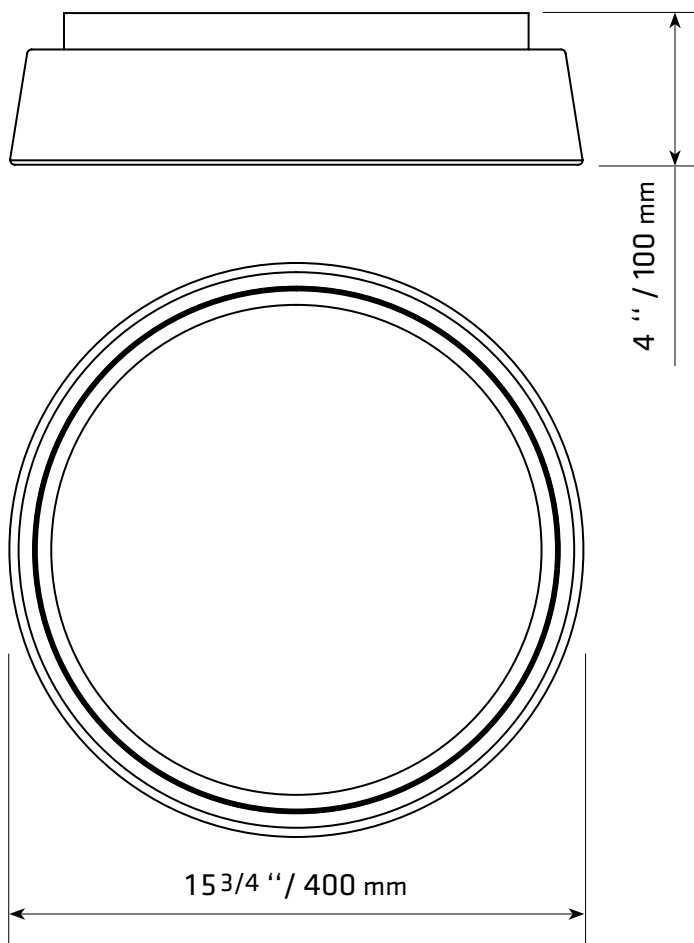

CL23P15

SPÉCIFICATIONS TECHNIQUES

- Dimensions : 15 3/4" dia. x 4" H
- Couleurs :
WH-WH-Blanc intérieur blanc
BK-WH-Noir intérieur blanc
BK-G-Noir intérieur or
- 120 VOLTS / 26 WATTS
au DEL intégré
- 1560 LUMENS
- Degrés Kelvin : 3000K, 4000K,
5000K au choix à l'aide du bouton
de sélection
- DOB
- IRC : > 80
- Endroit sec

DIMENSIONS / CL23P15

CLIENT :
PROJET :
DATE :

INSTALLATION FACILE

1.

2.

3.

4.