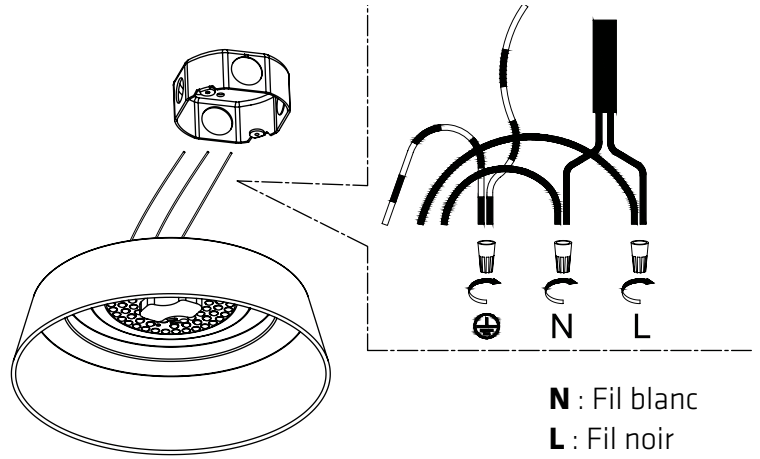

CL23P15

SPÉCIFICATIONS TECHNIQUES

- Dimensions : 15 3/4" dia. x 4" H
- Couleurs :
WH-WH-Blanc intérieur blanc
BK-WH-Noir intérieur blanc
BK-G-Noir intérieur or
- 120 VOLTS / 26 WATTS
au DEL intégré
- 1560 LUMENS
- Degrés Kelvin : 3000K, 4000K,
5000K au choix à l'aide du bouton
de sélection
- DOB
- IRC : > 80
- Endroit sec

DIMENSIONS / CL23P15

CLIENT :
PROJET :
DATE :

INSTALLATION FACILE

1.

2.

3.

4.