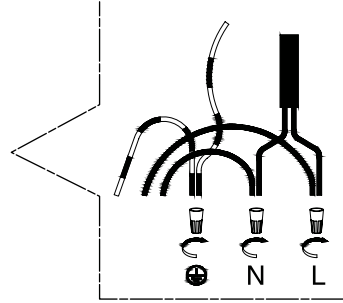

TK-22104-3

SPÉCIFICATIONS TECHNIQUES

- Rail à 3 lumières
- Dimensions : 4 3/4" largeur x 13 3/4" longueur x 5 1/8" hauteur
- Couleurs : WH-Blanc, BK-Noir
- Pour ampoule GU-10 non-incluse

CLIENT :
PROJET :
DATE :

INSTALLATION FACILE

1.

2.

N : Fil blanc
L : Fil noir

3.