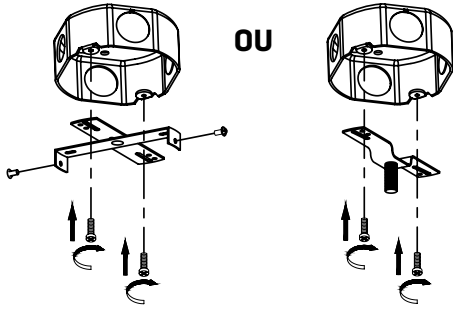

TK-22104-3

SPÉCIFICATIONS TECHNIQUES

- Rail à 3 lumières
- Dimensions : 4 3/4" largeur x 13 3/4" longueur x 5 1/8" hauteur
- Couleurs : WH-Blanc, BK-Noir
- Pour ampoule GU-10 non-incluse

CLIENT :
PROJET :
DATE :

INSTALLATION FACILE

1.

2.

N : Fil blanc
L : Fil noir

3.