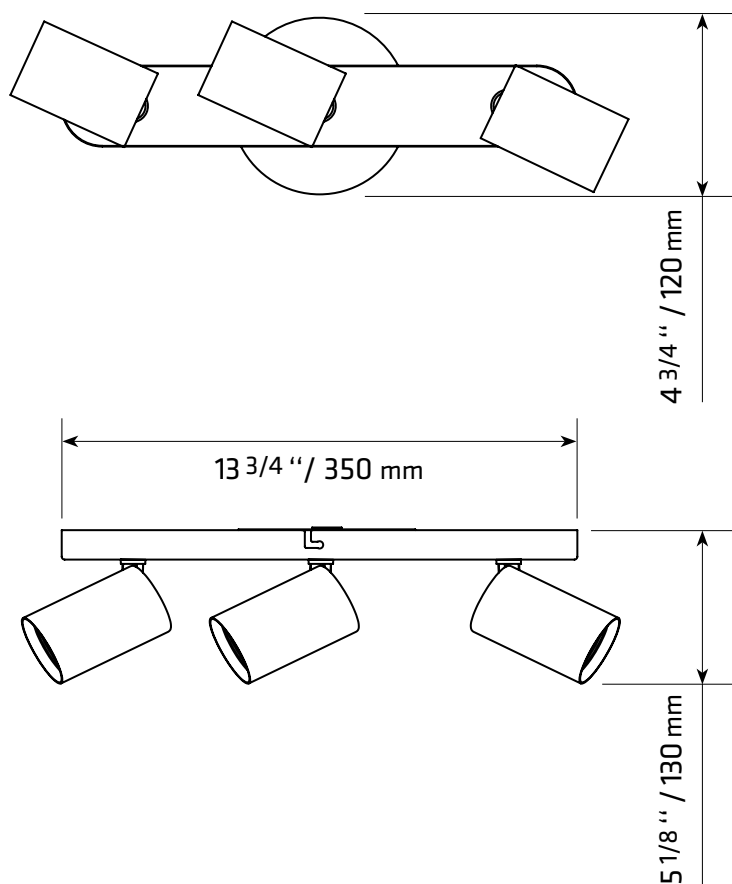

TK-22104-3

SPÉCIFICATIONS TECHNIQUES

- Rail à 3 lumières
- Dimensions : 4 3/4" largeur x 13 3/4" longueur x 5 1/8" hauteur
- Couleurs : WH-Blanc, BK-Noir
- Pour ampoule GU-10 non-incluse

CLIENT :
PROJET :
DATE :

INSTALLATION FACILE

1.

2.

N : Fil blanc
L : Fil noir

3.