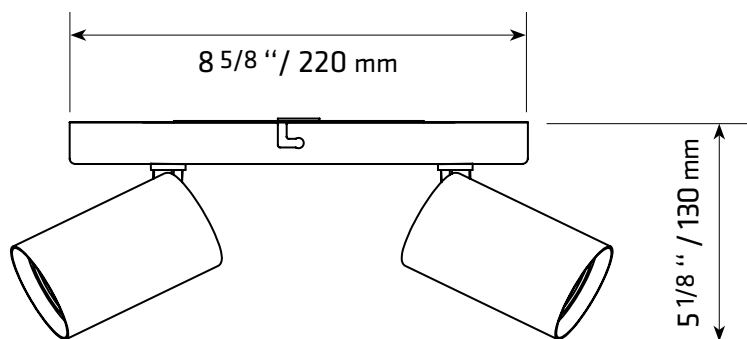

TK-22104-2

SPÉCIFICATIONS TECHNIQUES

- Rail à 2 lumières
- Dimensions : 4 3/4" largeur x 8 3/4" longueur x 5 1/8" hauteur
- Couleurs : WH-Blanc, BK-Noir
- Pour ampoule GU-10 non-incluse

4300, Boul. de la Grande-Allée
Boisbriand, Québec, Canada J7H 1M9