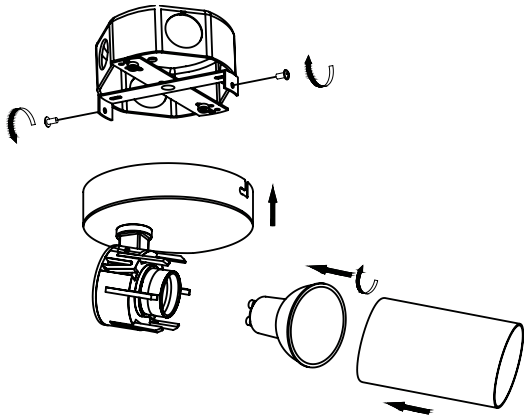

TK-22104-2

SPÉCIFICATIONS TECHNIQUES

- Rail à 2 lumières
- Dimensions : 4 3/4" largeur x 8 3/4" longueur x 5 1/8" hauteur
- Couleurs : WH-Blanc, BK-Noir
- Pour ampoule GU-10 non-incluse

4300, Boul. de la Grande-Allée
Boisbriand, Québec, Canada J7H 1M9

450 979-0667
info@lumifaro.com
www.lumifaro.com

CLIENT :
PROJET :
DATE :

INSTALLATION FACILE

1.

2.

N : Fil blanc
L : Fil noir

3.

OU