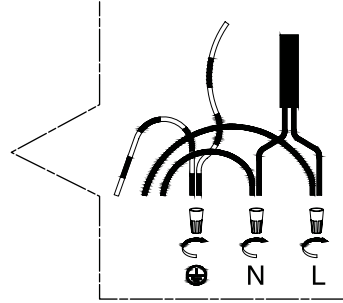

TK-22104-2

SPÉCIFICATIONS TECHNIQUES

- Rail à 2 lumières
- Dimensions : 4 3/4" largeur x 8 3/4" longueur x 5 1/8" hauteur
- Couleurs : WH-Blanc, BK-Noir
- Pour ampoule GU-10 non-incluse

4300, Boul. de la Grande-Allée
Boisbriand, Québec, Canada J7H 1M9

450 979-0667
info@lumifaro.com
www.lumifaro.com

CLIENT :
PROJET :
DATE :

INSTALLATION FACILE

1.

2.

N : Fil blanc
L : Fil noir

3.

OU