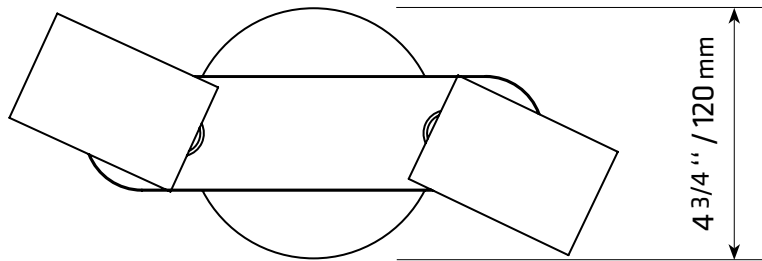

TK-22104-2

SPÉCIFICATIONS TECHNIQUES

- Rail à 2 lumières
- Dimensions : 4 3/4" largeur x 8 3/4" longueur x 5 1/8" hauteur
- Couleurs : WH-Blanc, BK-Noir
- Pour ampoule GU-10 non-incluse

4300, Boul. de la Grande-Allée
Boisbriand, Québec, Canada J7H 1M9