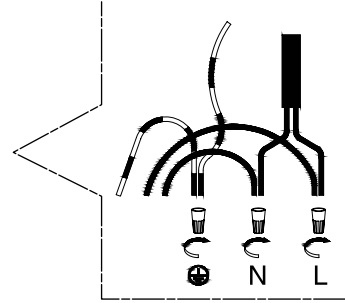

TK-220304-4

SPÉCIFICATIONS TECHNIQUES

- Rail à 4 lumières
- Dimensions : 4 3/4" largeur x 25 3/16" longueur x 6 7/8" hauteur
- Couleurs : WH-Blanc, BK-Noir
- Pour ampoule GU-10 non-incluse

LUMIFARO

4300, Boul. de la Grande-Allée
Boisbriand, Québec, Canada J7H 1M9

450 979-0667
info@lumifaro.com
www.lumifaro.com

CLIENT :
PROJET :
DATE :

■ INSTALLATION FACILE

■ 1.

■ 2.

N : Fil blanc
L : Fil noir

■ 3.