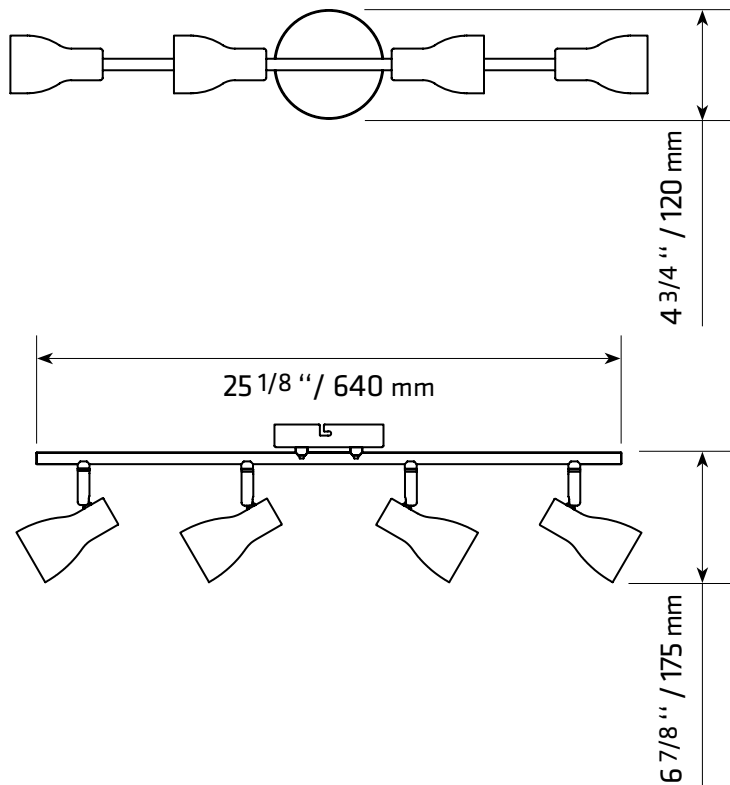

TK-220304-4

SPÉCIFICATIONS TECHNIQUES

- Rail à 4 lumières
- Dimensions : 4 3/4" largeur x 25 3/16" longueur x 6 7/8" hauteur
- Couleurs : WH-Blanc, BK-Noir
- Pour ampoule GU-10 non-incluse

LUMIFARO

4300, Boul. de la Grande-Allée
Boisbriand, Québec, Canada J7H 1M9