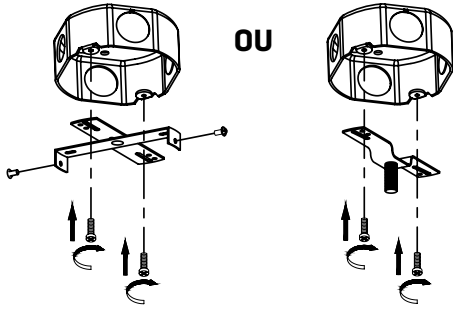

■ INSTALLATION FACILE

■ 1.