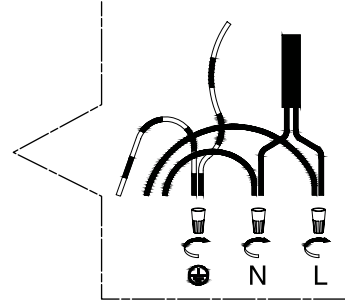

### SPÉCIFICATIONS TECHNIQUES

- Rail à 3 lumières
- Dimensions : 4 3/4" largeur x 20" longueur x 6 7/8" hauteur
- Couleurs : WH-Blanc, BK-Noir
- Pour ampoule GU-10 non-incluse

CLIENT :
PROJET :
DATE :

# ■ INSTALLATION FACILE

■ 1.

■ 2.

**N** : Fil blanc  
**L** : Fil noir

■ 3.