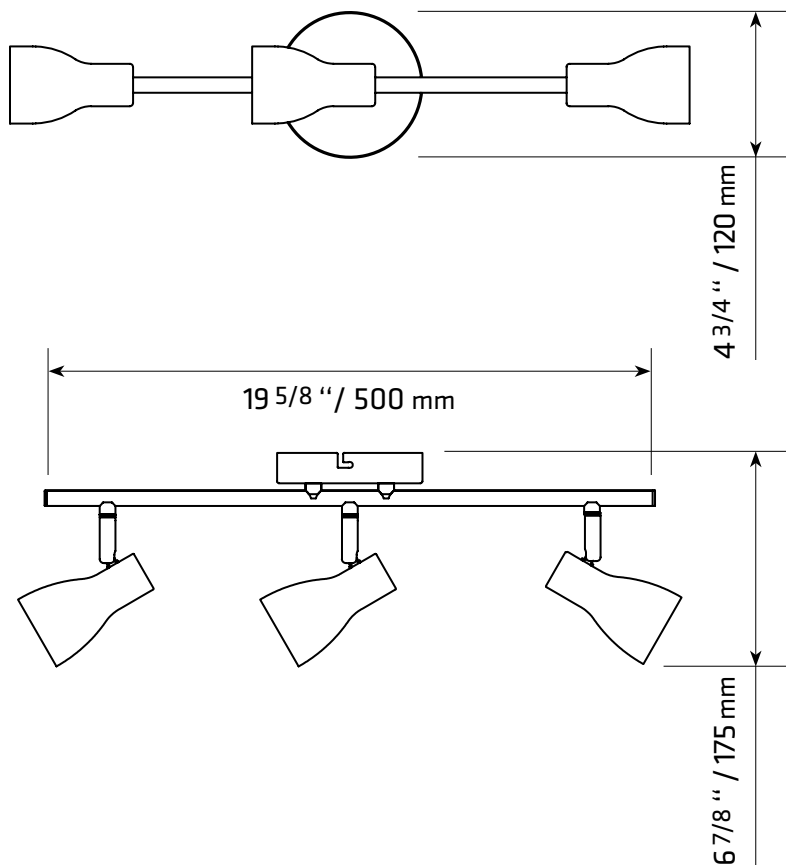

### SPÉCIFICATIONS TECHNIQUES

- Rail à 3 lumières
- Dimensions : 4 3/4" largeur x 20" longueur x 6 7/8" hauteur
- Couleurs : WH-Blanc, BK-Noir
- Pour ampoule GU-10 non-incluse

CLIENT :
PROJET :
DATE :

# ■ INSTALLATION FACILE

■ 1.

■ 2.

**N** : Fil blanc  
**L** : Fil noir

■ 3.