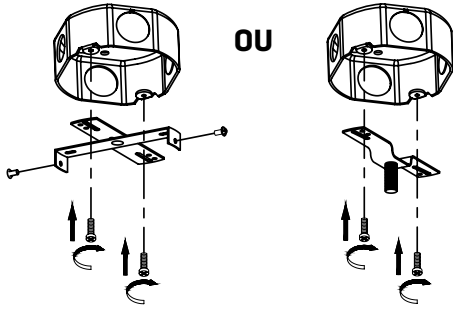

### SPÉCIFICATIONS TECHNIQUES

- Rail à 3 lumières
- Dimensions : 4 3/4" largeur x 20" longueur x 6 7/8" hauteur
- Couleurs : WH-Blanc, BK-Noir
- Pour ampoule GU-10 non-incluse

CLIENT :
PROJET :
DATE :

# ■ INSTALLATION FACILE

■ 1.

■ 2.

**N** : Fil blanc  
**L** : Fil noir

■ 3.