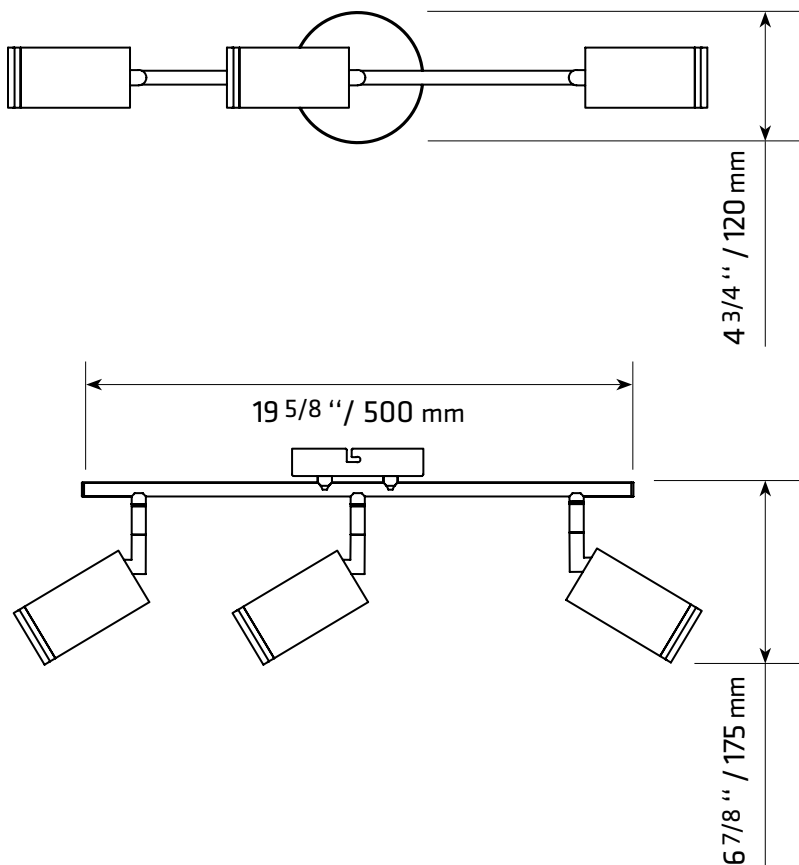

TK-220302-3

SPÉCIFICATIONS TECHNIQUES

- Rail à 3 lumières
- Dimensions : 4 3/4" largeur x 20" longueur x 6 7/8" hauteur
- Couleurs : BK-Noir
- Pour ampoule GU-10 non-incluse

4300, Boul. de la Grande-Allée
Boisbriand, Québec, Canada J7H 1M9