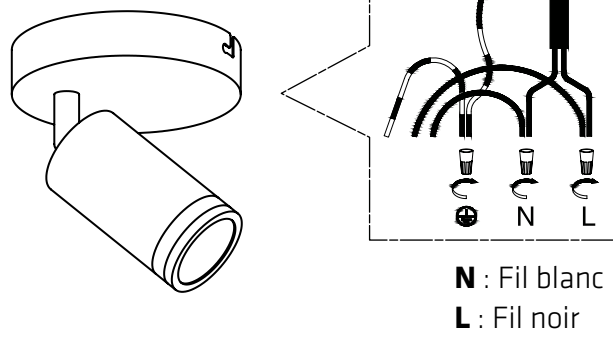

TK-220302-3

SPÉCIFICATIONS TECHNIQUES

- Rail à 3 lumières
- Dimensions : 4 3/4" largeur x 20" longueur x 6 7/8" hauteur
- Couleurs : BK-Noir
- Pour ampoule GU-10 non-incluse

4300, Boul. de la Grande-Allée
Boisbriand, Québec, Canada J7H 1M9

450 979-0667
info@lumifaro.com
www.lumifaro.com

CLIENT :
PROJET :
DATE :

INSTALLATION FACILE

1.

2.

3.