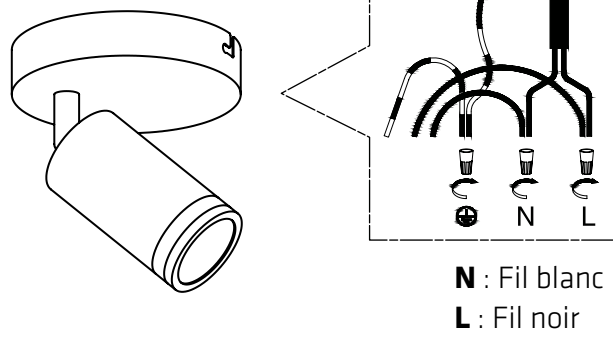

TK-220302-2

SPÉCIFICATIONS TECHNIQUES

- Rail à 2 lumières
- Dimensions : 4 3/4" largeur x 11 3/4" longueur x 6 7/8" hauteur
- Couleurs : BK-Noir
- Pour ampoule GU-10 non-incluse

4300, Boul. de la Grande-Allée
Boisbriand, Québec, Canada J7H 1M9

450 979-0667
info@lumifaro.com
www.lumifaro.com

CLIENT :
PROJET :
DATE :

INSTALLATION FACILE

1.

2.

3.