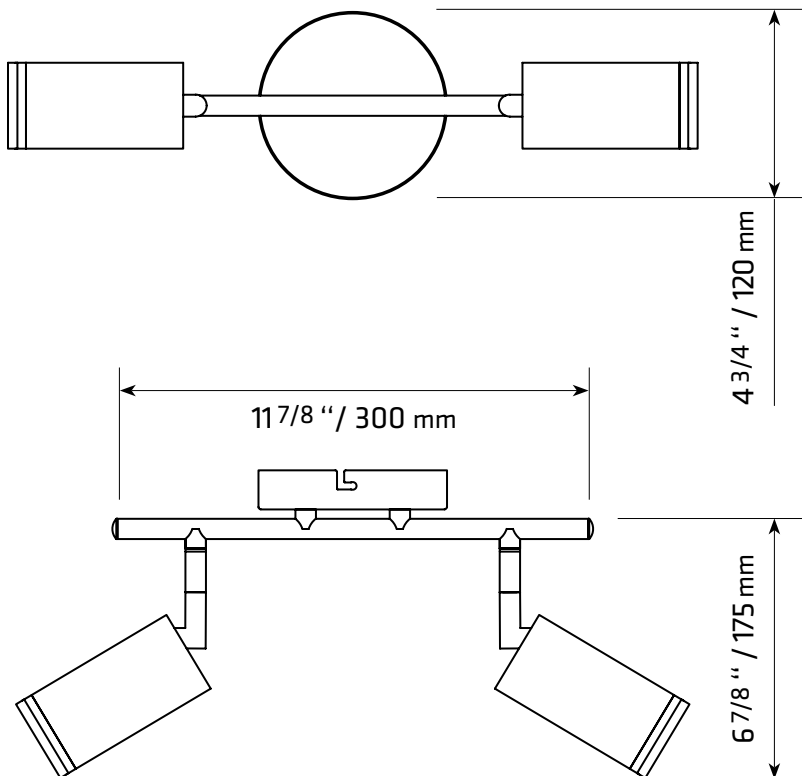

TK-220302-2

SPÉCIFICATIONS TECHNIQUES

- Rail à 2 lumières
- Dimensions : 4 3/4" largeur x 11 3/4" longueur x 6 7/8" hauteur
- Couleurs : BK-Noir
- Pour ampoule GU-10 non-incluse

4300, Boul. de la Grande-Allée
Boisbriand, Québec, Canada J7H 1M9