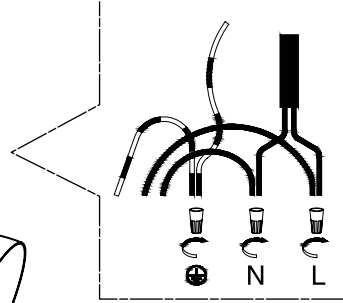

TK-161215-4

SPÉCIFICATIONS TECHNIQUES

- Rail à 4 lumières
- Dimensions : 4 3/4" largeur x 25 3/16" longueur x 7" hauteur
- Couleurs : WH-Blanc, BK-Noir
- Pour ampoule GU-10 non-incluse

LUMIFARO

4300, Boul. de la Grande-Allée
Boisbriand, Québec, Canada J7H 1M9

450 979-0667
info@lumifaro.com
www.lumifaro.com

CLIENT :

PROJET :

DATE :

INSTALLATION FACILE

1.

2.

N : Fil blanc
L : Fil noir