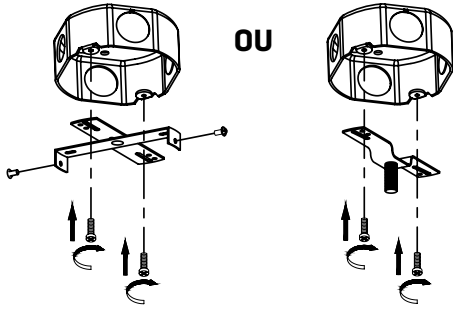

TK-161215-4

SPÉCIFICATIONS TECHNIQUES

- Rail à 4 lumières
- Dimensions : 4 3/4" largeur x 25 3/16" longueur x 7" hauteur
- Couleurs : WH-Blanc, BK-Noir
- Pour ampoule GU-10 non-incluse

LUMIFARO

4300, Boul. de la Grande-Allée
Boisbriand, Québec, Canada J7H 1M9

450 979-0667
info@lumifaro.com
www.lumifaro.com

CLIENT :

PROJET :

DATE :

INSTALLATION FACILE

1.

2.

N : Fil blanc
L : Fil noir