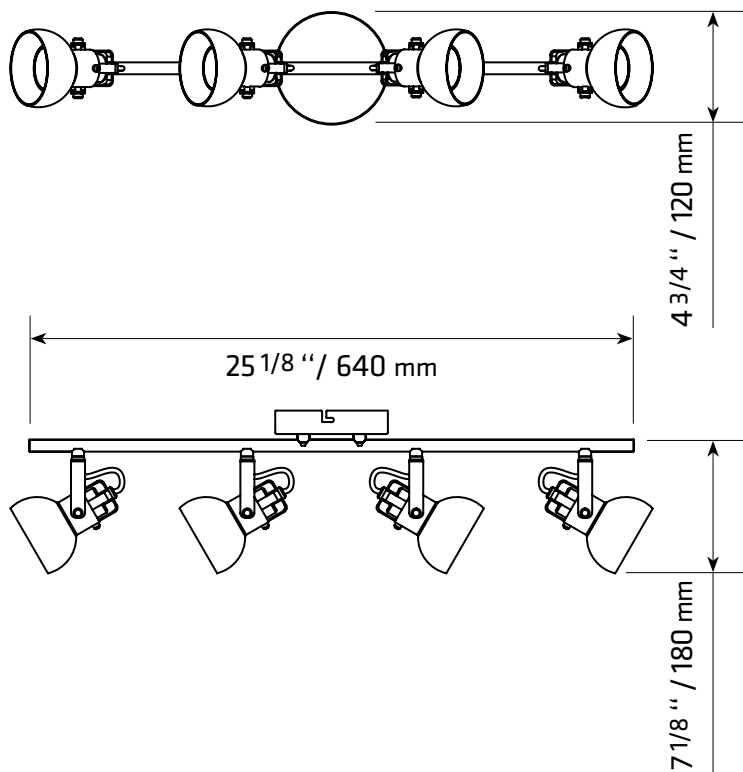

TK-161215-4

SPÉCIFICATIONS TECHNIQUES

- Rail à 4 lumières
- Dimensions : 4 3/4" largeur x 25 3/16" longueur x 7" hauteur
- Couleurs : WH-Blanc, BK-Noir
- Pour ampoule GU-10 non-incluse

LUMIFARO

4300, Boul. de la Grande-Allée
Boisbriand, Québec, Canada J7H 1M9