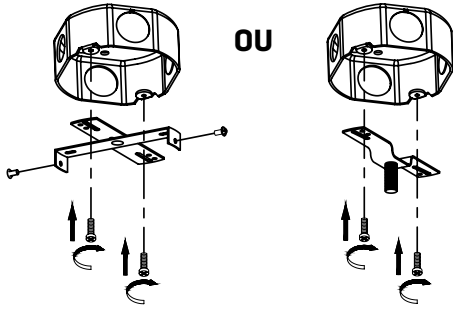

TK-161215-3

SPÉCIFICATIONS TECHNIQUES

- Rail à 3 lumières
- Dimensions : 4 3/4" largeur x 20" longueur x 7" hauteur
- Couleurs : WH-Blanc, BK-Noir
- Pour ampoule GU-10 non-incluse

LUMIFARO

4300, Boul. de la Grande-Allée
Boisbriand, Québec, Canada J7H 1M9

450 979-0667
info@lumifaro.com
www.lumifaro.com

CLIENT :

PROJET :

DATE :

■ INSTALLATION FACILE

■ 1.

■ 2.

N : Fil blanc
L : Fil noir