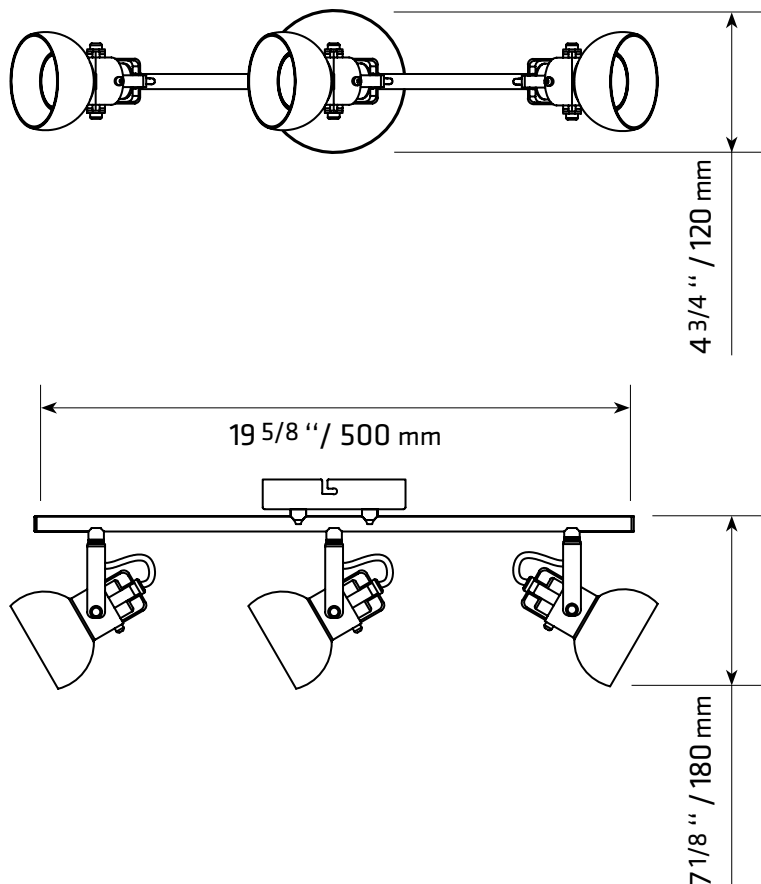

TK-161215-3

SPÉCIFICATIONS TECHNIQUES

- Rail à 3 lumières
- Dimensions : 4 3/4" largeur x 20" longueur x 7" hauteur
- Couleurs : WH-Blanc, BK-Noir
- Pour ampoule GU-10 non-incluse

LUMIFARO

4300, Boul. de la Grande-Allée
Boisbriand, Québec, Canada J7H 1M9