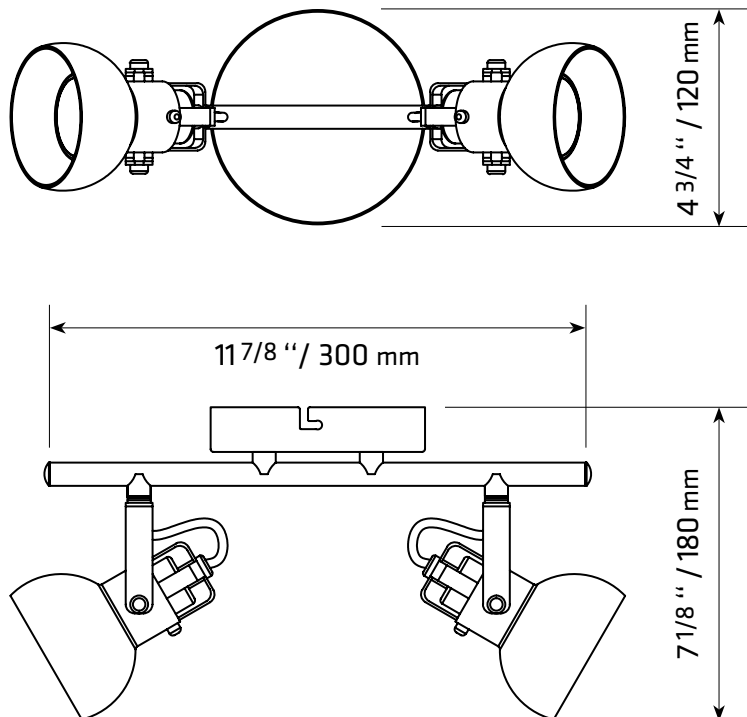

TK-161215-2

SPÉCIFICATIONS TECHNIQUES

- Rail à 2 lumières
- Dimensions : 4 3/4" largeur x 12" longueur x 7" hauteur
- Couleurs : WH-Blanc, BK-Noir
- Pour ampoule GU-10 non-incluse

4300, Boul. de la Grande-Allée
Boisbriand, Québec, Canada J7H 1M9