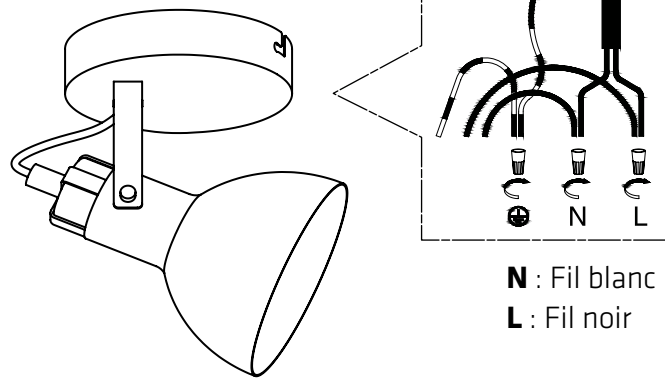

TK-161215-2

SPÉCIFICATIONS TECHNIQUES

- Rail à 2 lumières
- Dimensions : 4 3/4" largeur x 12" longueur x 7" hauteur
- Couleurs : WH-Blanc, BK-Noir
- Pour ampoule GU-10 non-incluse

4300, Boul. de la Grande-Allée
Boisbriand, Québec, Canada J7H 1M9

450 979-0667
info@lumifaro.com
www.lumifaro.com

CLIENT :
PROJET :
DATE :

■ INSTALLATION FACILE

■ 1.

■ 2.

■ 3.