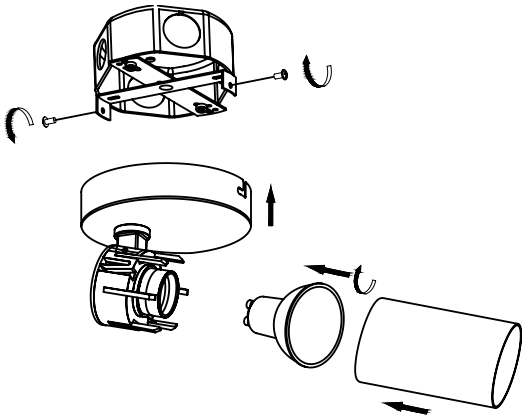

CK-22104-2

SPÉCIFICATIONS TECHNIQUES

- **Plafonnier à 2 lumières**
- Dimensions : 7 1/16" diamètre x 5 1/8" hauteur
- Couleurs : WH-Blanc, BK-Noir
- Pour ampoule GU-10 non-incluse

CLIENT :
PROJET :
DATE :

INSTALLATION FACILE

1.

2.

N : Fil blanc
L : Fil noir

3.

OU