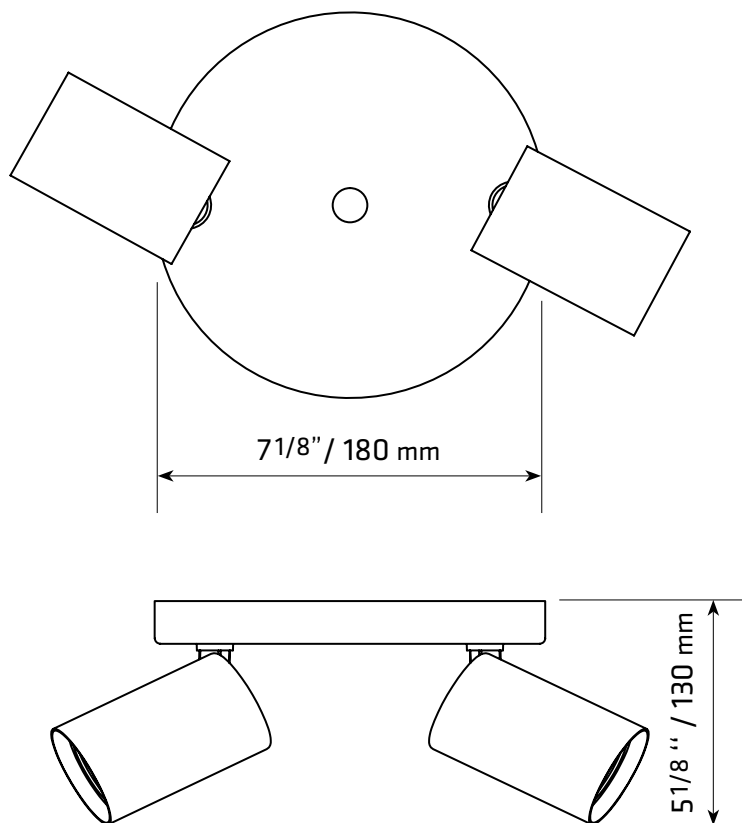

CK-22104-2

SPÉCIFICATIONS TECHNIQUES

- **Plafonnier à 2 lumières**
- Dimensions : 7 1/16" diamètre x 5 1/8" hauteur
- Couleurs : WH-Blanc, BK-Noir
- Pour ampoule GU-10 non-incluse

CLIENT :
PROJET :
DATE :

INSTALLATION FACILE

1.

2.

N : Fil blanc
L : Fil noir

3.

OU