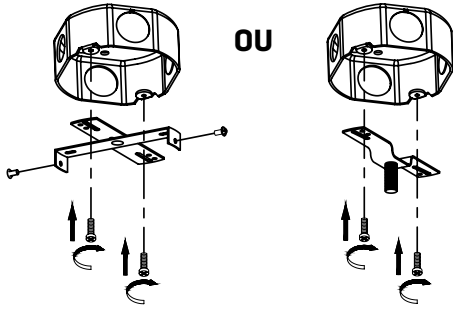

CK-22104-2

SPÉCIFICATIONS TECHNIQUES

- **Plafonnier à 2 lumières**
- Dimensions : 7 1/16" diamètre x 5 1/8" hauteur
- Couleurs : WH-Blanc, BK-Noir
- Pour ampoule GU-10 non-incluse

CLIENT :
PROJET :
DATE :

INSTALLATION FACILE

1.

2.

N : Fil blanc
L : Fil noir

3.

OU