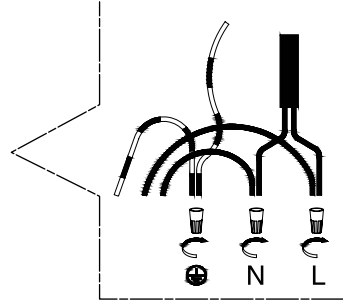

CK-22104-2

SPÉCIFICATIONS TECHNIQUES

- **Plafonnier à 2 lumières**
- Dimensions : 7 1/16" diamètre x 5 1/8" hauteur
- Couleurs : WH-Blanc, BK-Noir
- Pour ampoule GU-10 non-incluse

CLIENT :
PROJET :
DATE :

INSTALLATION FACILE

1.

2.

N : Fil blanc
L : Fil noir

3.

OU