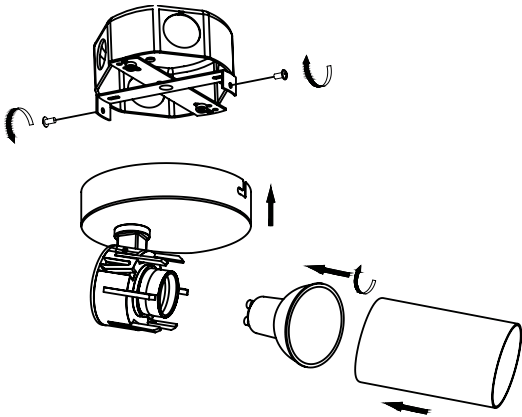

CK-22104-1

SPÉCIFICATIONS TECHNIQUES

- Plafonnier à 1 lumière
- Dimensions : 4 3/4" diamètre x 5 1/8" hauteur
- Couleurs : WH-Blanc, BK-Noir
- Pour ampoule GU-10 non-incluse

4300, Boul. de la Grande-Allée
Boisbriand, Québec, Canada J7H 1M9

450 979-0667
info@lumifaro.com
www.lumifaro.com

CLIENT :
PROJET :
DATE :

INSTALLATION FACILE

1.

2.

N : Fil blanc
L : Fil noir

3.

OU