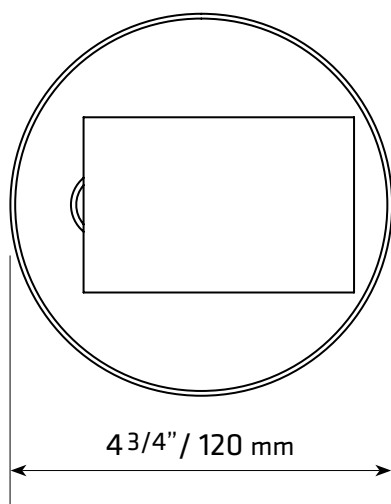

CK-22104-1

SPÉCIFICATIONS TECHNIQUES

- Plafonnier à 1 lumière
- Dimensions : 4 3/4" diamètre x 5 1/8" hauteur
- Couleurs : WH-Blanc, BK-Noir
- Pour ampoule GU-10 non-incluse

4300, Boul. de la Grande-Allée
Boisbriand, Québec, Canada J7H 1M9