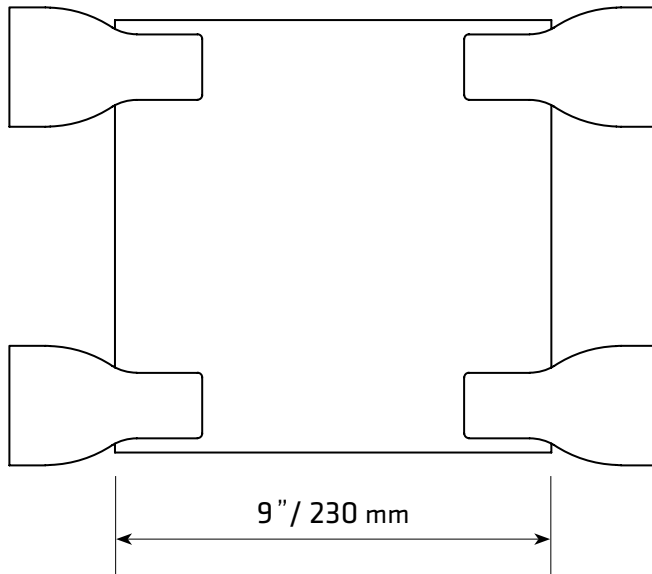

CK-220304-4

SPÉCIFICATIONS TECHNIQUES

- Plafonnier carré à 4 lumières
- Dimensions : 9 1/16" largeur x 9 1/16" longueur x 6" hauteur
- Couleurs : WH-Blanc, BK-Noir
- Pour ampoule GU-10 non-incluse

CLIENT :
PROJET :
DATE :

■ INSTALLATION FACILE

■ 1.

■ 2.

N : Fil blanc
L : Fil noir

■ 3.