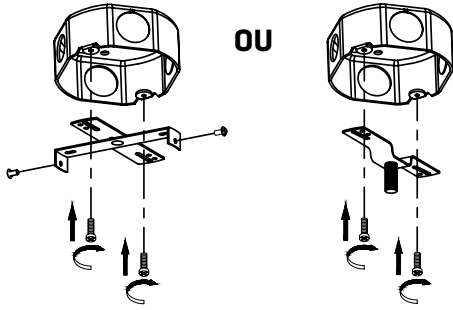

CK-220304-4

SPÉCIFICATIONS TECHNIQUES

- Plafonnier carré à 4 lumières
- Dimensions : 9 1/16" largeur x 9 1/16" longueur x 6" hauteur
- Couleurs : WH-Blanc, BK-Noir
- Pour ampoule GU-10 non-incluse

CLIENT :
PROJET :
DATE :

■ INSTALLATION FACILE

■ 1.

■ 2.

N : Fil blanc
L : Fil noir

■ 3.