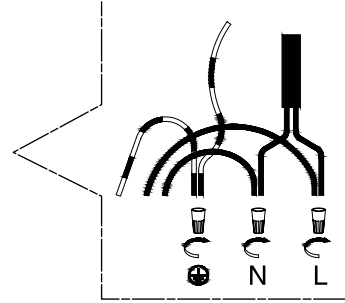

CK-220304-4

SPÉCIFICATIONS TECHNIQUES

- Plafonnier carré à 4 lumières
- Dimensions : 9 1/16" largeur x 9 1/16" longueur x 6" hauteur
- Couleurs : WH-Blanc, BK-Noir
- Pour ampoule GU-10 non-incluse

CLIENT :
PROJET :
DATE :

■ INSTALLATION FACILE

■ 1.

■ 2.

N : Fil blanc
L : Fil noir

■ 3.