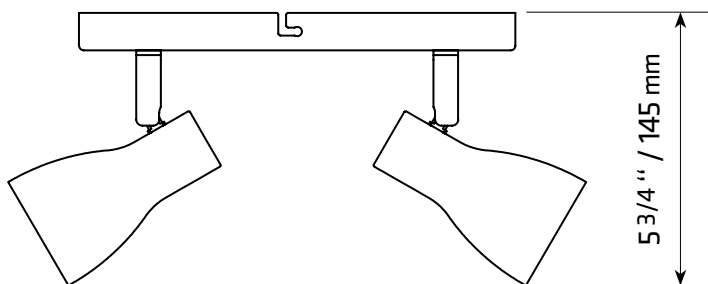

CK-220304-4

SPÉCIFICATIONS TECHNIQUES

- Plafonnier carré à 4 lumières
- Dimensions : 9 1/16" largeur x 9 1/16" longueur x 6" hauteur
- Couleurs : WH-Blanc, BK-Noir
- Pour ampoule GU-10 non-incluse

CLIENT :
PROJET :
DATE :

■ INSTALLATION FACILE

■ 1.

■ 2.

N : Fil blanc
L : Fil noir

■ 3.