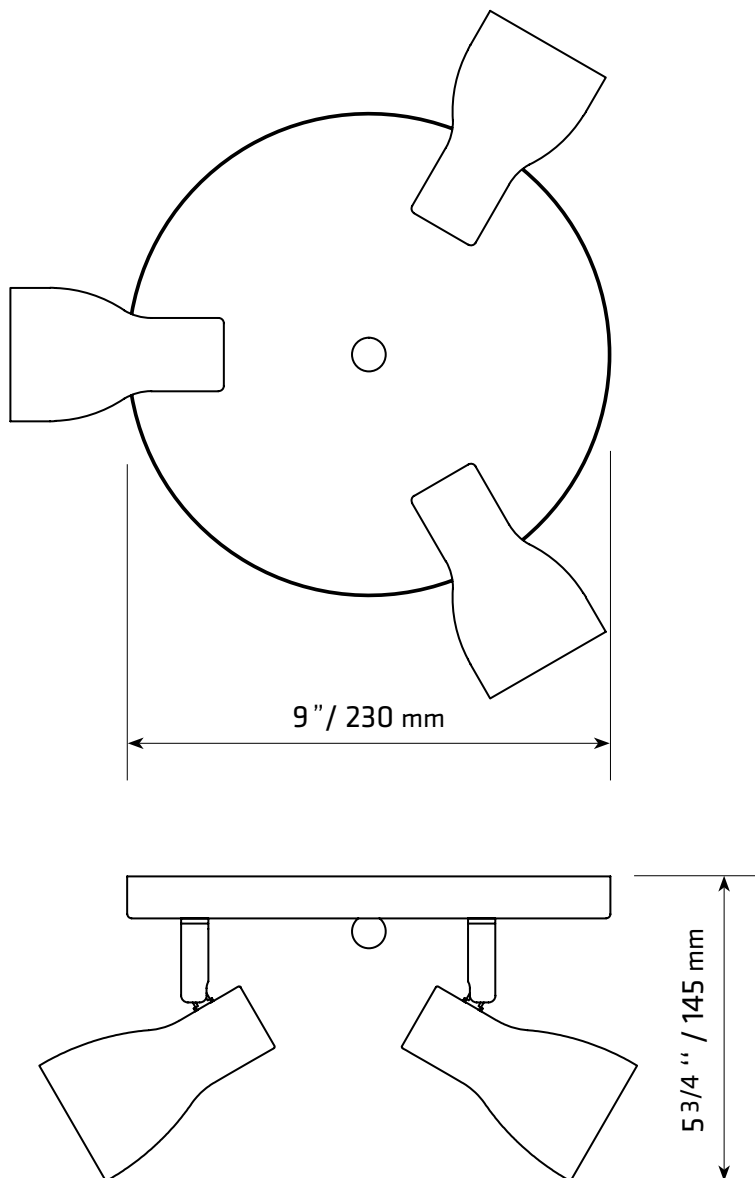

CK-220304-3

SPÉCIFICATIONS TECHNIQUES

- Plafonnier à 3 lumières
- Dimensions : 9 1/16" diamètre x 5 3/4" hauteur
- Couleurs : WH-Blanc, BK-Noir
- Pour ampoule GU-10 non-incluse

4300, Boul. de la Grande-Allée
Boisbriand, Québec, Canada J7H 1M9

450 979-0667
info@lumifaro.com
www.lumifaro.com

CLIENT :
PROJET :
DATE :

■ INSTALLATION FACILE

■ 1.

■ 2.

N : Fil blanc
L : Fil noir

■ 3.