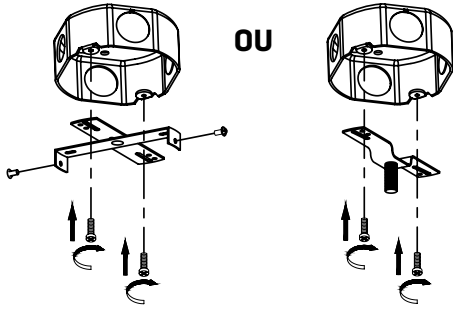

### SPÉCIFICATIONS TECHNIQUES

- Plafonnier à 2 lumières
- Dimensions : 7 1/16" diamètre x 5 3/4" hauteur
- Couleurs : WH-Blanc, BK-Noir
- Pour ampoule GU-10 non-incluse

# ■ INSTALLATION FACILE

■ 1.

■ 2.

**N** : Fil blanc  
**L** : Fil noir

■ 3.