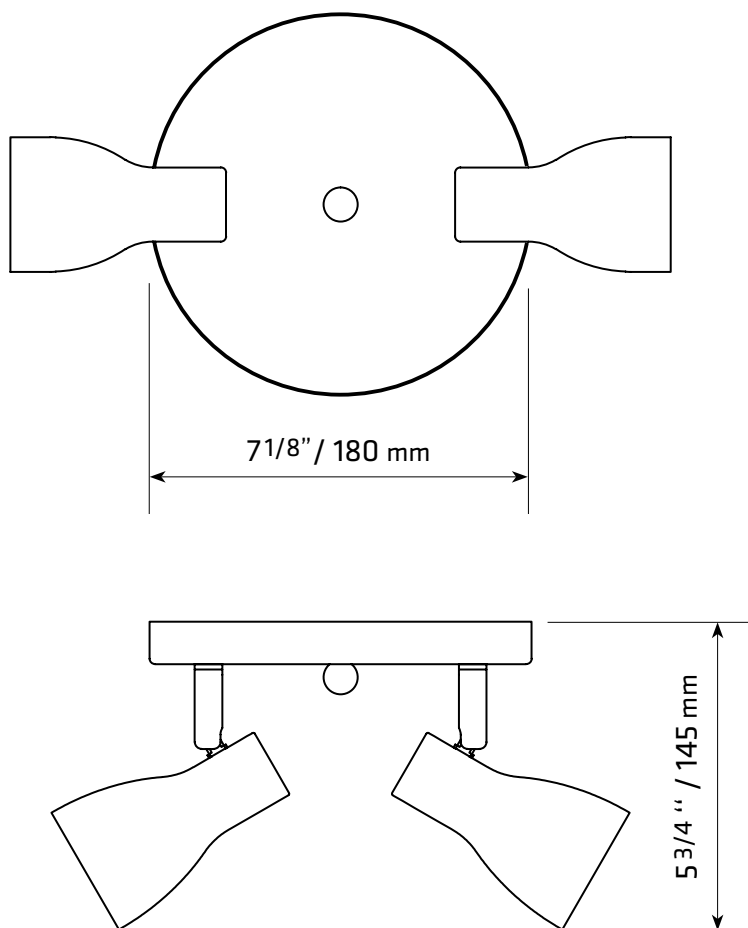

## CK-220304-2

### SPÉCIFICATIONS TECHNIQUES

- Plafonnier à 2 lumières
- Dimensions : 7 1/16" diamètre x 5 3/4" hauteur
- Couleurs : WH-Blanc, BK-Noir
- Pour ampoule GU-10 non-incluse

# ■ INSTALLATION FACILE

■ 1.

■ 2.

**N** : Fil blanc  
**L** : Fil noir

■ 3.