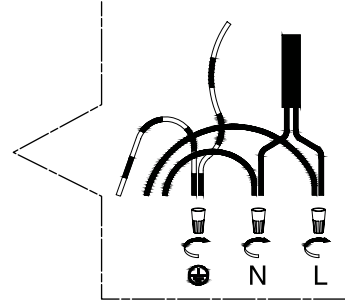

### SPÉCIFICATIONS TECHNIQUES

- Plafonnier à 2 lumières
- Dimensions : 7 1/16" diamètre x 5 3/4" hauteur
- Couleurs : WH-Blanc, BK-Noir
- Pour ampoule GU-10 non-incluse

# ■ INSTALLATION FACILE

■ 1.

■ 2.

**N** : Fil blanc  
**L** : Fil noir

■ 3.