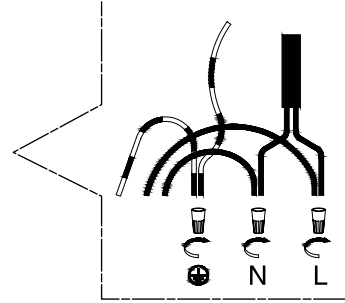

### SPÉCIFICATIONS TECHNIQUES

- Plafonnier à 1 lumière
- Dimensions : 4 3/4" diamètre x 5 3/4" hauteur
- Couleurs : WH-Blanc, BK-Noir
- Pour ampoule GU-10 non-incluse

4300, Boul. de la Grande-Allée  
Boisbriand, Québec, Canada J7H 1M9

# ■ INSTALLATION FACILE

■ 1.

■ 2.

**N** : Fil blanc  
**L** : Fil noir

■ 3.