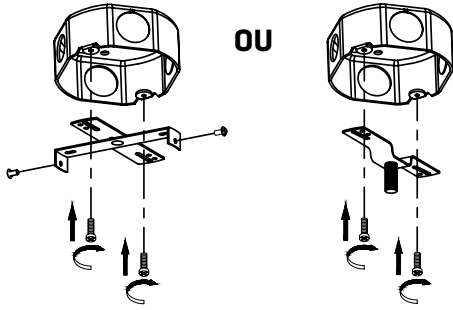

### SPÉCIFICATIONS TECHNIQUES

- Plafonnier à 1 lumière
- Dimensions : 4 3/4" diamètre x 5 3/4" hauteur
- Couleurs : WH-Blanc, BK-Noir
- Pour ampoule GU-10 non-incluse

4300, Boul. de la Grande-Allée  
Boisbriand, Québec, Canada J7H 1M9

# ■ INSTALLATION FACILE

■ 1.

■ 2.

**N** : Fil blanc  
**L** : Fil noir

■ 3.