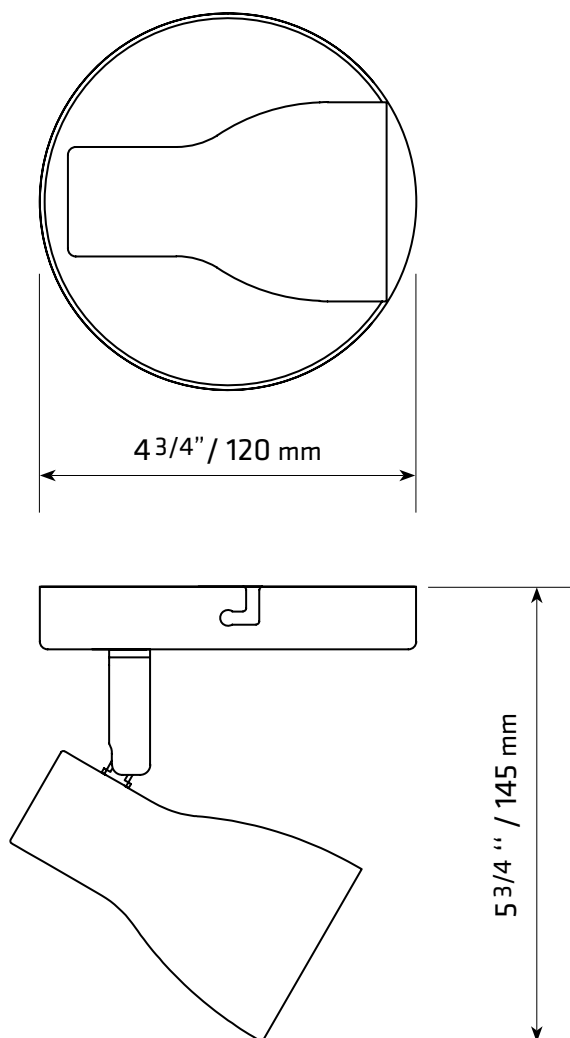

### SPÉCIFICATIONS TECHNIQUES

- Plafonnier à 1 lumière
- Dimensions : 4 3/4" diamètre x 5 3/4" hauteur
- Couleurs : WH-Blanc, BK-Noir
- Pour ampoule GU-10 non-incluse

4300, Boul. de la Grande-Allée  
Boisbriand, Québec, Canada J7H 1M9

# ■ INSTALLATION FACILE

■ 1.

■ 2.

**N** : Fil blanc  
**L** : Fil noir

■ 3.