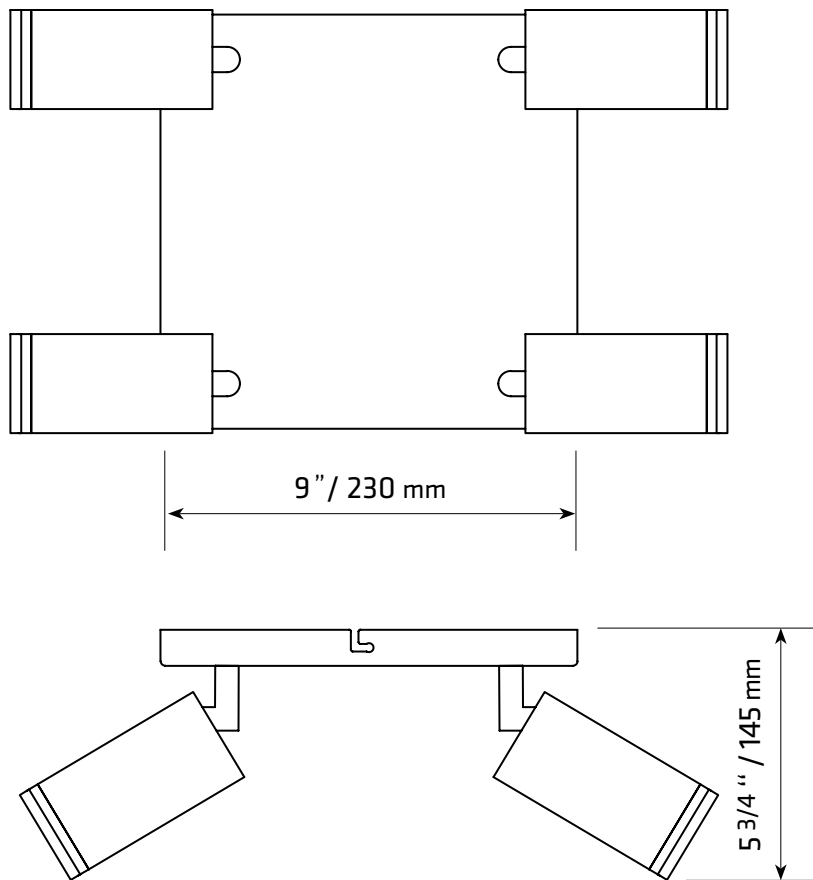

CK-220302-4

SPÉCIFICATIONS TECHNIQUES

- Plafonnier carré à 4 lumières
- Dimensions : 9 1/16" largeur x 9 1/16" longueur x 6" hauteur
- Couleurs : BK-Noir
- Pour ampoule GU-10 non-incluse

CLIENT :
PROJET :
DATE :

INSTALLATION FACILE

1.

2.

3.