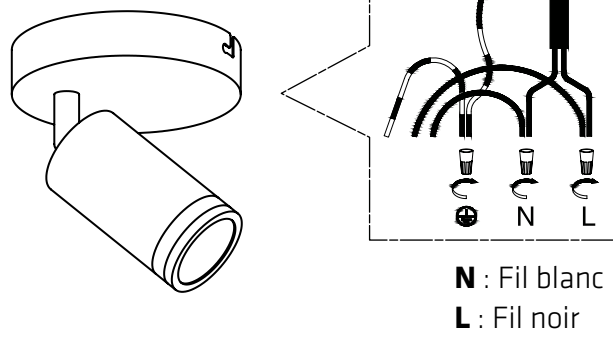

CK-220302-4

SPÉCIFICATIONS TECHNIQUES

- Plafonnier carré à 4 lumières
- Dimensions : 9 1/16" largeur x 9 1/16" longueur x 6" hauteur
- Couleurs : BK-Noir
- Pour ampoule GU-10 non-incluse

CLIENT :
PROJET :
DATE :

INSTALLATION FACILE

1.

2.

3.