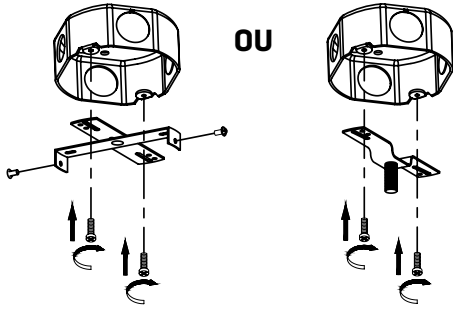

CK-220302-4

SPÉCIFICATIONS TECHNIQUES

- Plafonnier carré à 4 lumières
- Dimensions : 9 1/16" largeur x 9 1/16" longueur x 6" hauteur
- Couleurs : BK-Noir
- Pour ampoule GU-10 non-incluse

CLIENT :
PROJET :
DATE :

INSTALLATION FACILE

1.

2.

3.