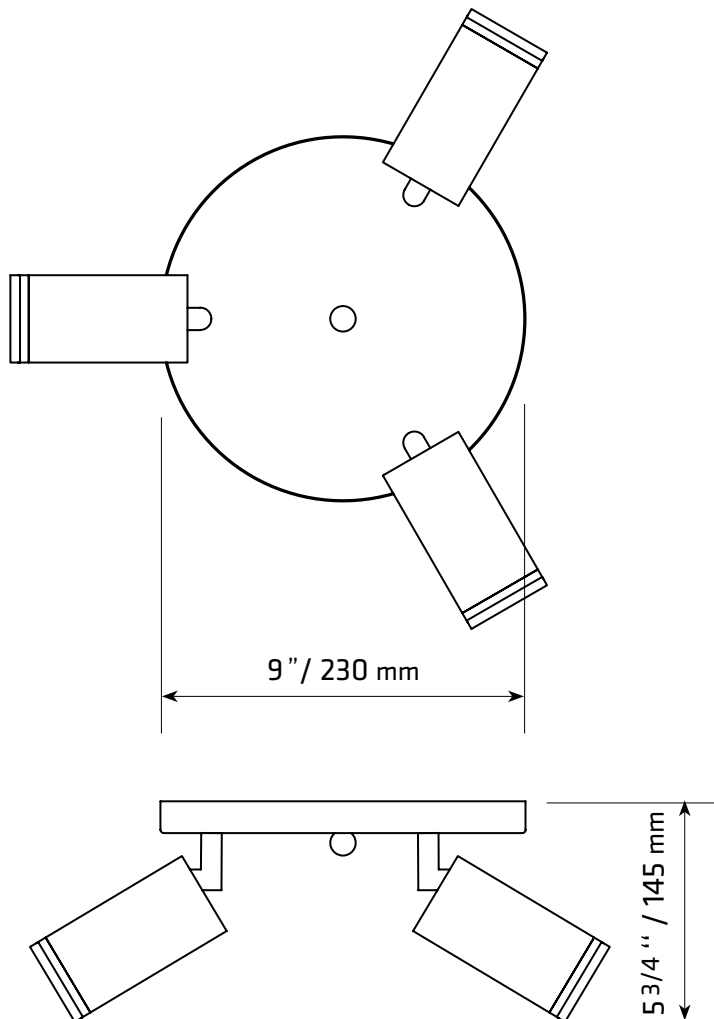

CK-220302-3

SPÉCIFICATIONS TECHNIQUES

- Plafonnier à 3 lumières
- Dimensions : 9 1/16" diamètre x 5 3/4" hauteur
- Couleurs : BK-Noir
- Pour ampoule GU-10 non-incluse

CLIENT :
PROJET :
DATE :

■ INSTALLATION FACILE