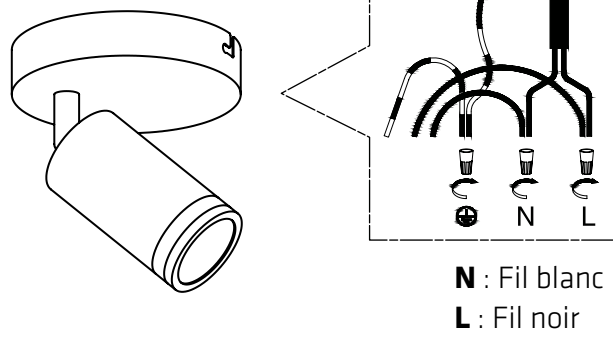

■ INSTALLATION FACILE

■ 1.

■ 2.

■ 3.