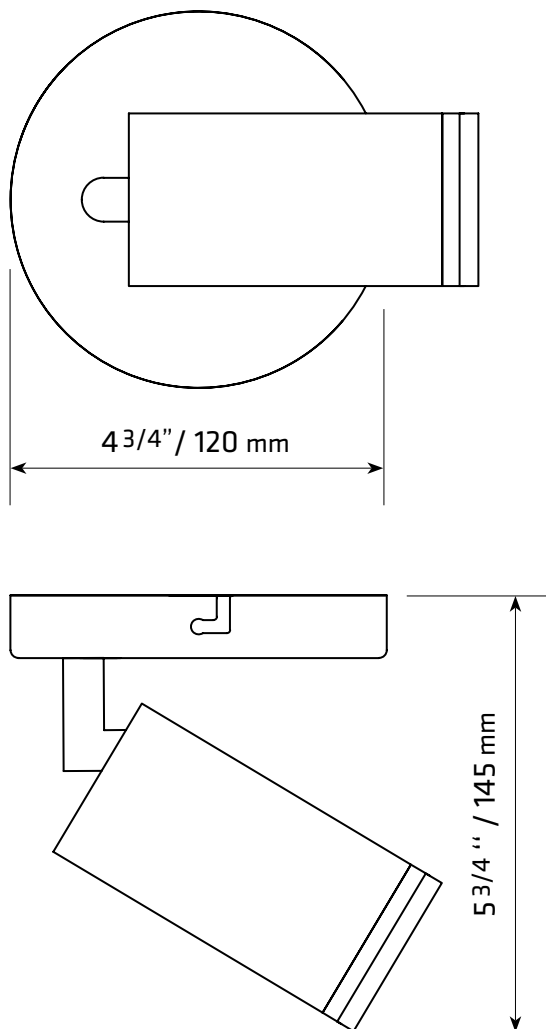

### SPÉCIFICATIONS TECHNIQUES

- Plafonnier à 1 lumière
- Dimensions : 4 3/4" diamètre x 5 3/4" hauteur
- Couleurs : BK-Noir
- Pour ampoule GU-10 non-incluse

4300, Boul. de la Grande-Allée  
Boisbriand, Québec, Canada J7H 1M9