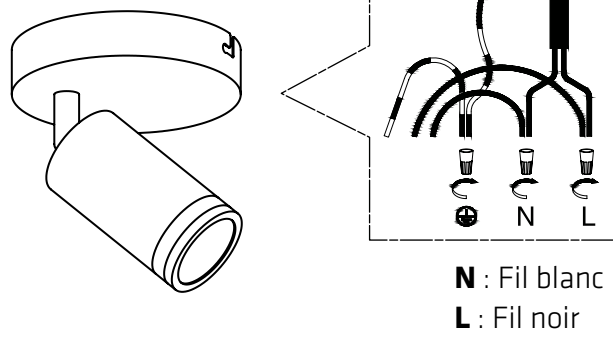

### SPÉCIFICATIONS TECHNIQUES

- Plafonnier à 1 lumière
- Dimensions : 4 3/4" diamètre x 5 3/4" hauteur
- Couleurs : BK-Noir
- Pour ampoule GU-10 non-incluse

4300, Boul. de la Grande-Allée  
Boisbriand, Québec, Canada J7H 1M9

# ■ INSTALLATION FACILE

■ 1.

■ 2.

■ 3.