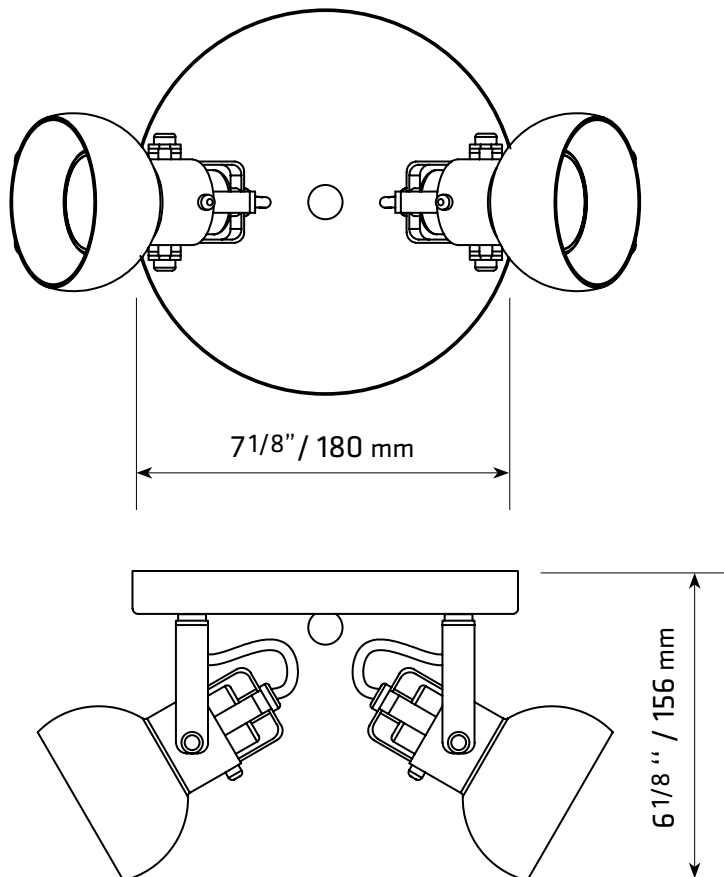

CK-161215-2

SPÉCIFICATIONS TECHNIQUES

- Plafonnier à 2 lumières
- Dimensions : 7 1/16" diamètre x 6" hauteur
- Couleurs : WH-Blanc, BK-Noir
- Pour ampoule GU-10 non-incluse

4300, Boul. de la Grande-Allée
Boisbriand, Québec, Canada J7H 1M9