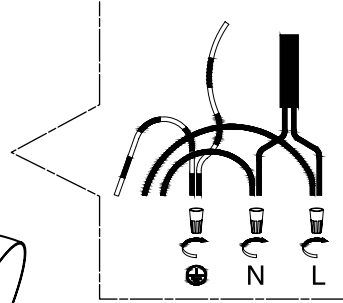

CK-161215-2

SPÉCIFICATIONS TECHNIQUES

- Plafonnier à 2 lumières
- Dimensions : 7 1/16" diamètre x 6" hauteur
- Couleurs : WH-Blanc, BK-Noir
- Pour ampoule GU-10 non-incluse

4300, Boul. de la Grande-Allée
Boisbriand, Québec, Canada J7H 1M9

450 979-0667
info@lumifaro.com
www.lumifaro.com

CLIENT :
PROJET :
DATE :

INSTALLATION FACILE

1.

2.

N : Fil blanc
L : Fil noir

3.