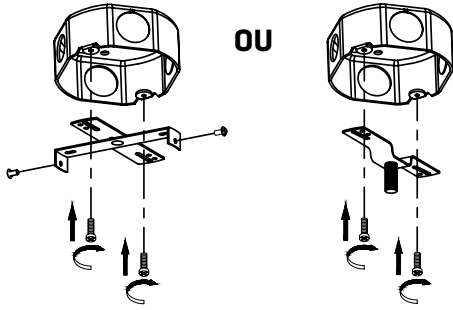

INSTALLATION FACILE

1.