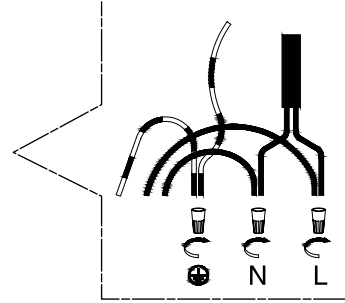

INSTALLATION FACILE

1.

2.

N : Fil blanc
L : Fil noir

3.