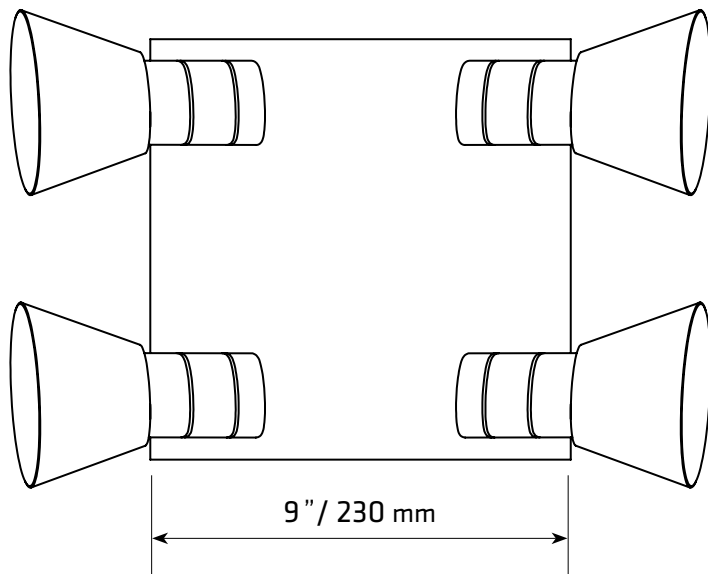

CK-15190-4

SPÉCIFICATIONS TECHNIQUES

- Plafonnier carré à 4 lumières
- Dimensions : 9 1/16" largeur x 9 1/16" longueur x 6" hauteur
- Couleurs : BK-Noir, BS-Acier brossé
- Pour ampoule GU-10 non-incluse