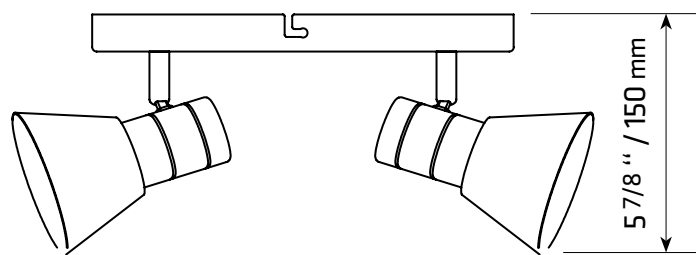

CK-15190-4

SPÉCIFICATIONS TECHNIQUES

- Plafonnier carré à 4 lumières
- Dimensions : 9 1/16" largeur x 9 1/16" longueur x 6" hauteur
- Couleurs : BK-Noir, BS-Acier brossé
- Pour ampoule GU-10 non-incluse

CLIENT :
PROJET :
DATE :

INSTALLATION FACILE

1.

2.

N : Fil blanc
L : Fil noir

3.