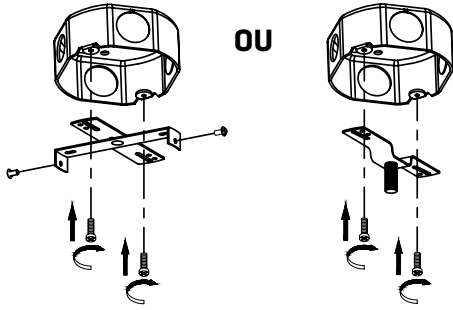

### SPÉCIFICATIONS TECHNIQUES

- Plafonnier à 3 lumières
- Dimensions : 9 1/16" diamètre x 6" hauteur
- Couleurs : BK-Noir, BS-Acier brossé
- Pour ampoule GU-10 non-incluse

4300, Boul. de la Grande-Allée  
Boisbriand, Québec, Canada J7H 1M9

# INSTALLATION FACILE

1.

2.

**N** : Fil blanc  
**L** : Fil noir

3.