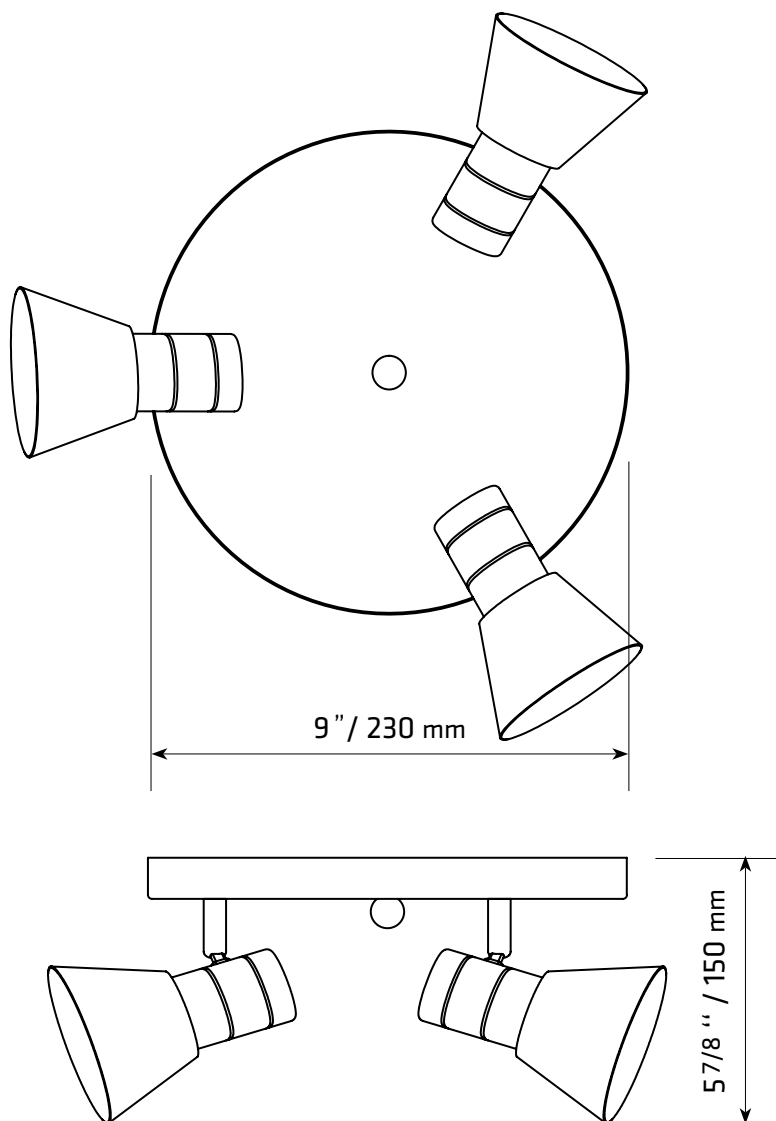

## CK-15190-3

### SPÉCIFICATIONS TECHNIQUES

- Plafonnier à 3 lumières
- Dimensions : 9 1/16" diamètre x 6" hauteur
- Couleurs : BK-Noir, BS-Acier brossé
- Pour ampoule GU-10 non-incluse

4300, Boul. de la Grande-Allée  
Boisbriand, Québec, Canada J7H 1M9

# INSTALLATION FACILE

1.

2.

**N** : Fil blanc  
**L** : Fil noir

3.