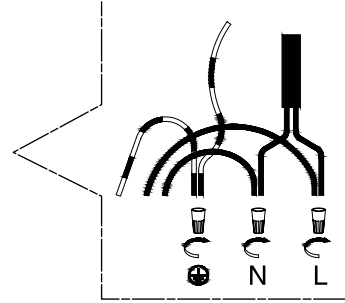

### SPÉCIFICATIONS TECHNIQUES

- Plafonnier à 3 lumières
- Dimensions : 9 1/16" diamètre x 6" hauteur
- Couleurs : BK-Noir, BS-Acier brossé
- Pour ampoule GU-10 non-incluse

4300, Boul. de la Grande-Allée  
Boisbriand, Québec, Canada J7H 1M9

# INSTALLATION FACILE

1.

2.

**N** : Fil blanc  
**L** : Fil noir

3.