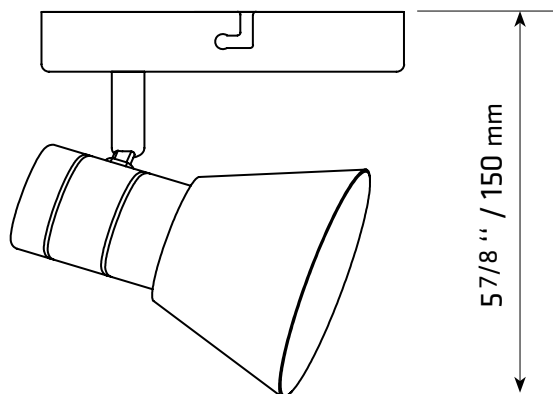

CK-15190-1

SPÉCIFICATIONS TECHNIQUES

- Plafonnier à 1 lumière
- Dimensions : 4 3/4" diamètre x 6" hauteur
- Couleurs : BK-Noir, BS-Acier brossé
- Pour ampoule GU-10 non-incluse

CLIENT :
PROJET :
DATE :

INSTALLATION FACILE

1.

2.

N : Fil blanc
L : Fil noir

3.