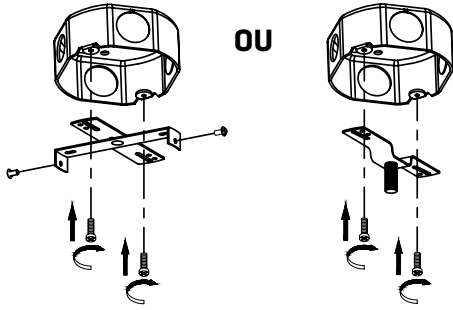

CK-15190-1

SPÉCIFICATIONS TECHNIQUES

- Plafonnier à 1 lumière
- Dimensions : 4 3/4" diamètre x 6" hauteur
- Couleurs : BK-Noir, BS-Acier brossé
- Pour ampoule GU-10 non-incluse

CLIENT :
PROJET :
DATE :

INSTALLATION FACILE

1.

2.

N : Fil blanc
L : Fil noir

3.