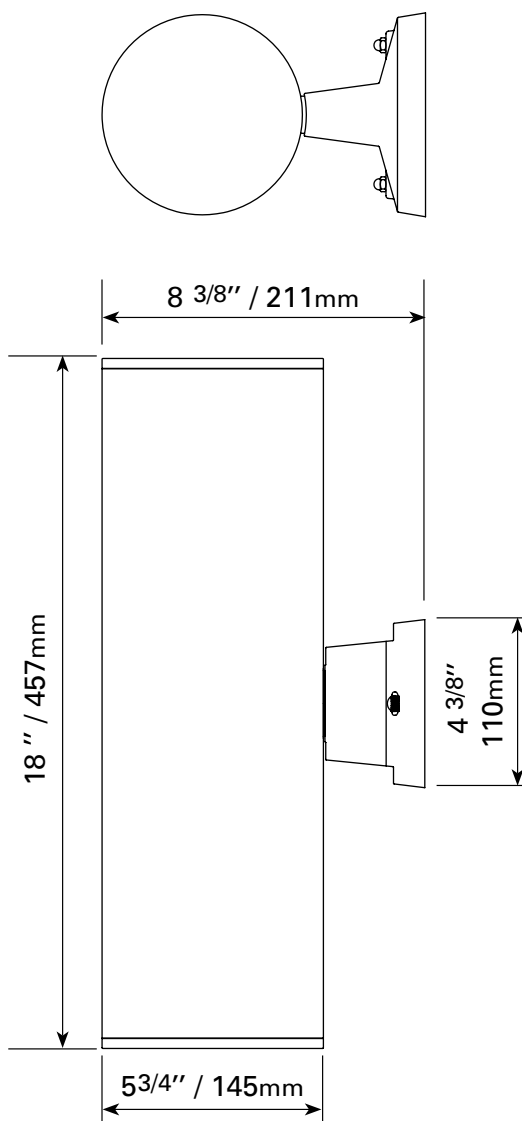

LWL-UD5-15W / 40K

SPÉCIFICATIONS TECHNIQUES

- Murale pour l'extérieur
- Éclairage vers le bas et vers le haut
- Dimensions : 5 3/4" dia. x 18" H
- 120V / 2 x 15 WATTS au DEL intégré
- 1350 LUMENS
- Degrés Kelvin : 4000K
- DOB
- Couleurs : BK-Noir, GR-Gris
- Verre protecteur scellé inclus
- Base en aluminium
- Approuvé pour les endroits humides

DIMENSIONS / LWL-UD5-15W

4300, Boul. de la Grande-Allée
Boisbriand, Québec, Canada J7H 1M9

450 979-0667
info@lumifaro.com
www.lumifaro.com

CLIENT :

PROJET :

DATE :