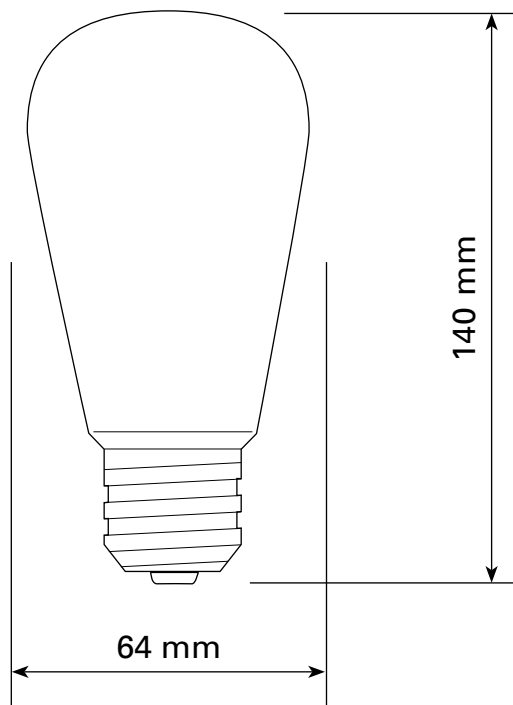

AMPOULE DEL ST19

GARANTIE
2 ANS

Pour
LEDST19-5W-30K
seulement

DIMMABLE

LEDST19-5W / 30K ET 40K

SPÉCIFICATIONS TECHNIQUES

- 5 WATTS
- 120 VOLTS
- 500 LUMENS
- Degrés Kelvin : 3000K / 4000K
- IRC : 80
- Couleur de l'ampoule : Claire

DIMENSIONS

COURBE DE RÉPARTITION D'INTENSITÉ LUMINEUSE

ANGLE MOYEN DU FAISCEAU (50%) : 323.8°

Unité : CD — C0/180,323.2° — C90/270,324.3°

FIGURE AAI

Flux out : 54.22 1m

Hauteur	E moyen	E max	Diamètre
1 m	17.26	24.07 Lx	200.00 cm
2 m	4.314	6.018 Lx	400.00 cm
3 m	1.917	2.674 Lx	600.00 cm
4 m	1.079	1.504 Lx	800.00 cm
5 m	0.6903	0.9628 Lx	1000.00 cm
6 m	0.4794	0.6686 Lx	1200.00 cm
7 m	0.3522	0.4912 Lx	1400.00 cm
8 m	0.2696	0.3761 Lx	1600.00 cm
9 m	0.2131	0.2972 Lx	1800.00 cm
10 m	0.1726	0.2407 Lx	2000.00 cm

Note : Les courbes indiquent la zone éclairée et la moyenne d'éclairage lorsque le luminaire est à différentes distances.

Angle : 90.00 deg

Bien que nos plafonniers DEL ultra-minces soient fonctionnels avec la plupart des dimmers et que ceux-ci affichent un maximum de 150 watts pour les appareils au DEL, il est fortement recommandé de ne pas dépasser 80% de cette capacité afin d'éviter le sautillerment de l'éclairage lorsque le dimmer est à sa position la plus basse. Par exemple nous recommandons un maximum de 8 appareils de 6 pouces (total de 120 watts) ou un maximum de 13 appareils de 4 pouces (total de 117 watts).