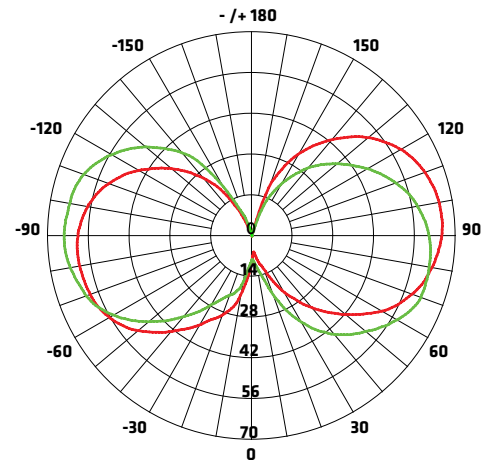

AMPOULE DEL ST19

GARANTIE
2 ANS

Pour
LEDST19-5W-30K
seulement

DIMMABLE

LEDST19-5W / 30K ET 40K

SPÉCIFICATIONS TECHNIQUES

- 5 WATTS
- 120 VOLTS
- 500 LUMENS
- Degrés Kelvin : 3000K / 4000K
- IRC : 80
- Couleur de l'ampoule : Claire

DIMENSIONS

COURBE DE RÉPARTITION D'INTENSITÉ LUMINEUSE

ANGLE MOYEN DU FAISCEAU (50%) : 323.8°

Unité : CD — C0/180,323.2° — C90/270,324.3°

FIGURE AAI

Flux out : 54.22 1m

Hauteur	E moyen	E max	Diamètre
1 m	17.26	24.07 Lx	200.00 cm
2 m	4.314	6.018 Lx	400.00 cm
3 m	1.917	2.674 Lx	600.00 cm
4 m	1.079	1.504 Lx	800.00 cm
5 m	0.6903	0.9628 Lx	1000.00 cm
6 m	0.4794	0.6686 Lx	1200.00 cm
7 m	0.3522	0.4912 Lx	1400.00 cm
8 m	0.2696	0.3761 Lx	1600.00 cm
9 m	0.2131	0.2972 Lx	1800.00 cm
10 m	0.1726	0.2407 Lx	2000.00 cm

Note : Les courbes indiquent la zone éclairée et la moyenne d'éclairage lorsque le luminaire est à différentes distances.

Angle : 90.00 deg

Bien que nos plafonniers DEL ultra-minces soient fonctionnels avec la plupart des dimmers et que ceux-ci affichent un maximum de 150 watts pour les appareils au DEL, il est fortement recommandé de ne pas dépasser 80% de cette capacité afin d'éviter le sautillerment de l'éclairage lorsque le dimmer est à sa position la plus basse. Par exemple nous recommandons un maximum de 8 appareils de 6 pouces (total de 120 watts) ou un maximum de 13 appareils de 4 pouces (total de 117 watts).