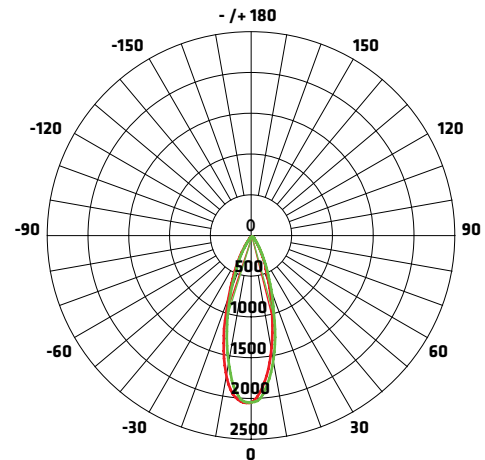

AMPOULE DEL PAR-30L

GARANTIE
2 ANS

Pour
LEDPAR30L-11W-30K
seulement

DIMMABLE

LEDPAR30L-11W / 30K ET 40K

SPÉCIFICATIONS TECHNIQUES

- 11 WATTS (équivalent à 75W)
- 120 VOLTS
- 800 LUMENS
- DEL : 9 pcs
- Degrés Kelvin : 3000K / 4000K
- Angle du faisceau : 40°
- IRC : 80
- Couleur de l'ampoule : Blanc

DIMENSIONS

COURBE DE RÉPARTITION D'INTENSITÉ LUMINEUSE

ANGLE MOYEN DU FAISCEAU (50%) : 32.7°

Unité : CD — CO/180,32.7° — C90/270,32.8°

FIGURE AAI

Flux out : 397.0 1m

Note : Les courbes indiquent la zone éclairée et la moyenne d'éclairage lorsque le luminaire est à différentes distances.