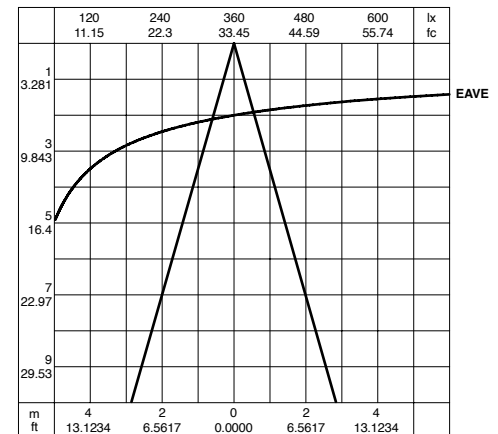

AMPOULE DEL PAR-30L

GARANTIE
2 ANS

Pour
LEDPAR30L-11W-30K
seulement

DIMMABLE

LEDPAR30L-11W / 30K ET 40K

SPÉCIFICATIONS TECHNIQUES

- 11 WATTS (équivalent à 75W)
- 120 VOLTS
- 800 LUMENS
- DEL : 9 pcs
- Degrés Kelvin : 3000K / 4000K
- Angle du faisceau : 40°
- IRC : 80
- Couleur de l'ampoule : Blanc

DIMENSIONS

COURBE DE RÉPARTITION D'INTENSITÉ LUMINEUSE

ANGLE MOYEN DU FAISCEAU (50%) : 32.7°

Unité : CD — CO/180,32.7° — C90/270,32.8°

FIGURE AAI

Flux out : 397.0 1m

Note : Les courbes indiquent la zone éclairée et la moyenne d'éclairage lorsque le luminaire est à différentes distances.