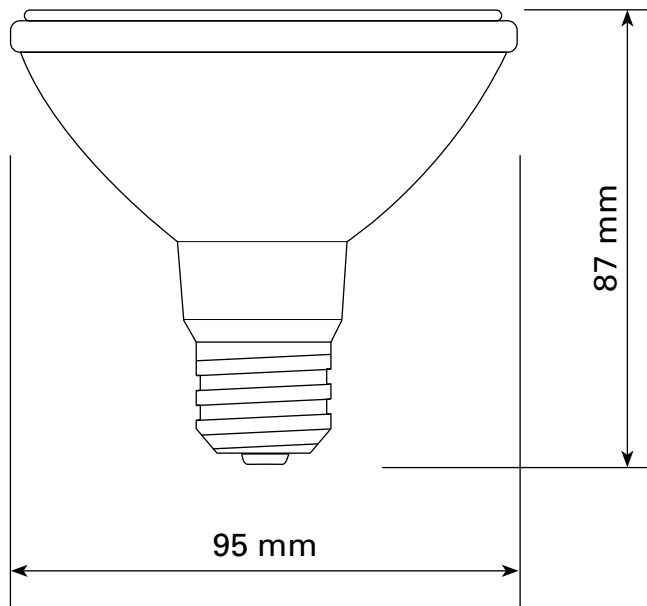

AMPOULE DEL PAR-30L

GARANTIE
2 ANS

Pour
LEDPAR30L-11W-30K
seulement

DIMMABLE

LEDPAR30L-11W / 30K ET 40K

SPÉCIFICATIONS TECHNIQUES

- 11 WATTS (équivalent à 75W)
- 120 VOLTS
- 800 LUMENS
- DEL : 9 pcs
- Degrés Kelvin : 3000K / 4000K
- Angle du faisceau : 40°
- IRC : 80
- Couleur de l'ampoule : Blanc

DIMENSIONS

COURBE DE RÉPARTITION D'INTENSITÉ LUMINEUSE

ANGLE MOYEN DU FAISCEAU (50%) : 32.7°

Unité : CD — CO/180,32.7° — C90/270,32.8°

FIGURE AAI

Flux out : 397.0 1m

Note : Les courbes indiquent la zone éclairée et la moyenne d'éclairage lorsque le luminaire est à différentes distances.

Bien que nos plafonniers DEL ultra-minces soient fonctionnels avec la plupart des dimmers et que ceux-ci affichent un maximum de 150 watts pour les appareils au DEL, il est fortement recommandé de ne pas dépasser 80% de cette capacité afin d'éviter le sautellement de l'éclairage lorsque le dimmer est à sa position la plus basse. Par exemple nous recommandons un maximum de 8 appareils de 6 pouces (total de 120 watts) ou un maximum de 13 appareils de 4 pouces (total de 117 watts).