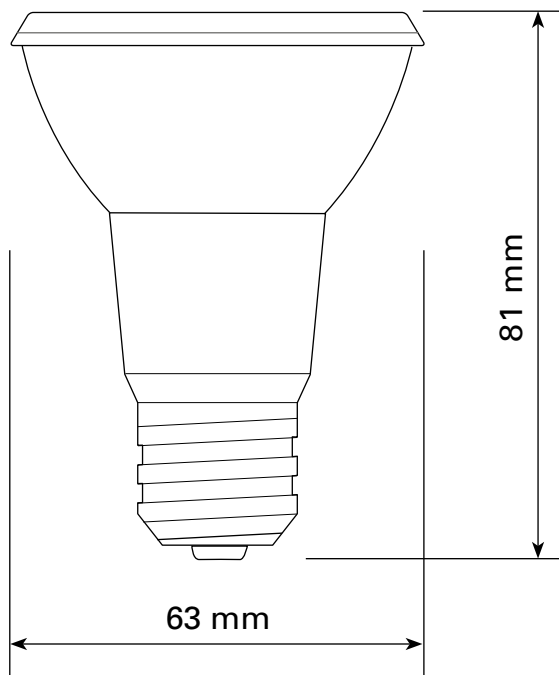

AMPOULE DEL PAR-20

GARANTIE
3 ANS

Pour
LEDPAR20-8W-30K
seulement

DIMMABLE

LEDPAR20-7W / 30K LEDPAR20-8W / 40K

SPÉCIFICATIONS TECHNIQUES

- 7 WATTS / 8 WATTS (équivalent à 50W)
- 120 VOLTS
- 600 LUMENS
- DEL : 1 Cob
- Degrés Kelvin : 3000K / 4000K
- Angle du faisceau : 38°
- IRC : 80
- Couleur de l'ampoule : Blanc ou noir

DIMENSIONS

COURBE DE RÉPARTITION D'INTENSITÉ LUMINEUSE

ANGLE MOYEN DU FAISCEAU (50%) : 38.0°

Unité : CD ——— CD/180,37.8° ——— C90/270,38.3°

FIGURE AAI

Flux out : 267.8 1m

Note : Les courbes indiquent la zone éclairée et la moyenne d'éclairage lorsque le luminaire est à différentes distances.

Bien que nos plafonniers DEL ultra-minces soient fonctionnels avec la plupart des dimmers et que ceux-ci affichent un maximum de 150 watts pour les appareils au DEL, il est fortement recommandé de ne pas dépasser 80% de cette capacité afin d'éviter le sautilllement de l'éclairage lorsque le dimmer est à sa position la plus basse. Par exemple nous recommandons un maximum de 8 appareils de 6 pouces (total de 120 watts) ou un maximum de 13 appareils de 4 pouces (total de 117 watts).