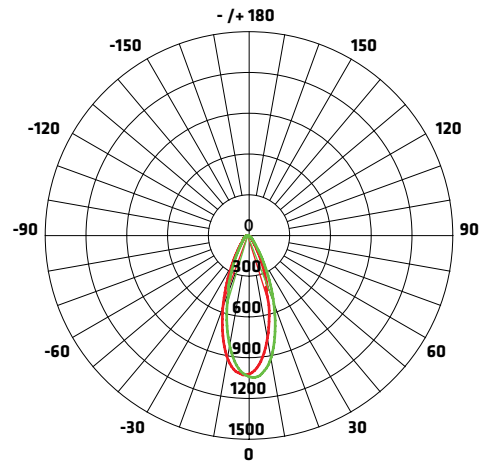

AMPOULE DEL PAR-20

GARANTIE
3 ANS

Pour
LEDPAR20-8W-30K
seulement

DIMMABLE

LEDPAR20-7W / 30K LEDPAR20-8W / 40K

SPÉCIFICATIONS TECHNIQUES

- 7 WATTS / 8 WATTS (équivalent à 50W)
- 120 VOLTS
- 600 LUMENS
- DEL : 1 Cob
- Degrés Kelvin : 3000K / 4000K
- Angle du faisceau : 38°
- IRC : 80
- Couleur de l'ampoule : Blanc ou noir

DIMENSIONS

COURBE DE RÉPARTITION D'INTENSITÉ LUMINEUSE

ANGLE MOYEN DU FAISCEAU (50%) : 38.0°

Unité : CD ——— CD/180,37.8° ——— C90/270,38.3°

FIGURE AAI

Flux out : 267.8 1m

Note : Les courbes indiquent la zone éclairée et la moyenne d'éclairage lorsque le luminaire est à différentes distances.