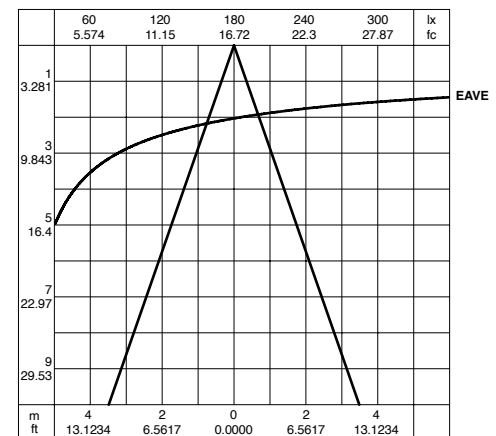

AMPOULE DEL PAR-20

GARANTIE
3 ANS

Pour
LEDPAR20-8W-30K
seulement

DIMMABLE

LEDPAR20-7W / 30K LEDPAR20-8W / 40K

SPÉCIFICATIONS TECHNIQUES

- 7 WATTS / 8 WATTS (équivalent à 50W)
- 120 VOLTS
- 600 LUMENS
- DEL : 1 Cob
- Degrés Kelvin : 3000K / 4000K
- Angle du faisceau : 38°
- IRC : 80
- Couleur de l'ampoule : Blanc ou noir

DIMENSIONS

COURBE DE RÉPARTITION D'INTENSITÉ LUMINEUSE

ANGLE MOYEN DU FAISCEAU (50%) : 38.0°

Unité : CD ——— CD/180,37.8° ——— C90/270,38.3°

FIGURE AAI

Flux out : 267.8 1m

Note : Les courbes indiquent la zone éclairée et la moyenne d'éclairage lorsque le luminaire est à différentes distances.