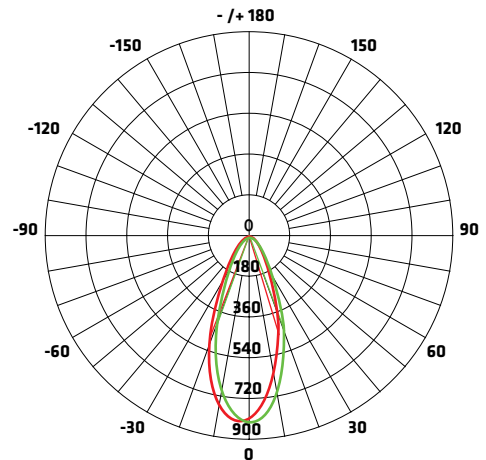

AMPOULE DEL GU-10

GARANTIE
3 ANS

Pour
LEDGU10-7WG-30K
seulement

DIMMABLE

LEDGU10-7WG / 30K ET 40K

SPÉCIFICATIONS TECHNIQUES

- 7 WATTS (équivalent à 50W)
- 120 VOLTS
- 500 LUMENS
- DEL : 1 Cob
- Degrés Kelvin : 3000K / 4000K
- Angle du faisceau : 38°
- IRC : 80
- Couleur de l'ampoule : Tout verre

DIMENSIONS

COURBE DE RÉPARTITION D'INTENSITÉ LUMINEUSE

ANGLE MOYEN DU FAISCEAU (50%) : 39.0°

Unité : CD — CO/180,38.5° — C90/270,39.5°

FIGURE AAI

Flux out : 227.0 1m

Note : Les courbes indiquent la zone éclairée et la moyenne d'éclairage lorsque le luminaire est à différentes distances.