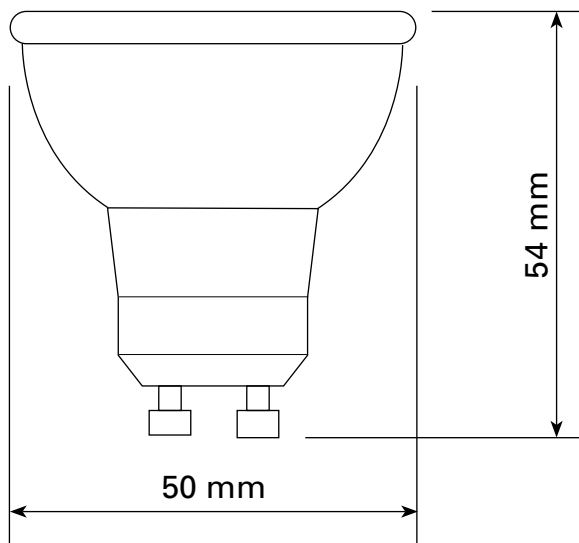

AMPOULE DEL GU-10

GARANTIE
3 ANS

Pour
LEDGU10-7WG-30K
seulement

DIMMABLE

LEDGU10-7WG / 30K ET 40K

SPÉCIFICATIONS TECHNIQUES

- 7 WATTS (équivalent à 50W)
- 120 VOLTS
- 500 LUMENS
- DEL : 1 Cob
- Degrés Kelvin : 3000K / 4000K
- Angle du faisceau : 38°
- IRC : 80
- Couleur de l'ampoule : Tout verre

DIMENSIONS

COURBE DE RÉPARTITION D'INTENSITÉ LUMINEUSE

ANGLE MOYEN DU FAISCEAU (50%) : 39.0°

Unité : CD — CO/180,38.5° — C90/270,39.5°

FIGURE AAI

Flux out : 227.0 1m

Note : Les courbes indiquent la zone éclairée et la moyenne d'éclairage lorsque le luminaire est à différentes distances.

Bien que nos plafonniers DEL ultra-minces soient fonctionnels avec la plupart des dimmers et que ceux-ci affichent un maximum de 150 watts pour les appareils au DEL, il est fortement recommandé de ne pas dépasser 80% de cette capacité afin d'éviter le sautillerment de l'éclairage lorsque le dimmer est à sa position la plus basse. Par exemple nous recommandons un maximum de 8 appareils de 6 pouces (total de 120 watts) ou un maximum de 13 appareils de 4 pouces (total de 117 watts).