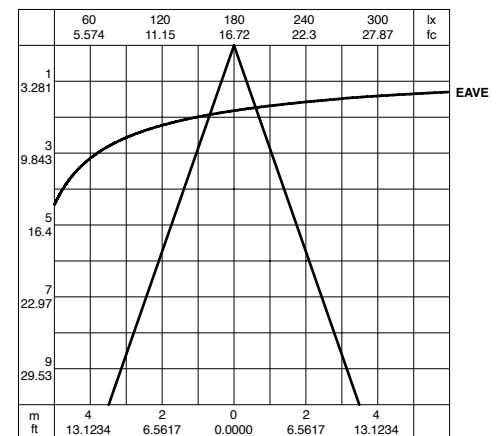

AMPOULE DEL GU-10

GARANTIE
3 ANS

Pour
LEDGU10-7WG-30K
seulement

DIMMABLE

LEDGU10-7WG / 30K ET 40K

SPÉCIFICATIONS TECHNIQUES

- 7 WATTS (équivalent à 50W)
- 120 VOLTS
- 500 LUMENS
- DEL : 1 Cob
- Degrés Kelvin : 3000K / 4000K
- Angle du faisceau : 38°
- IRC : 80
- Couleur de l'ampoule : Tout verre

DIMENSIONS

COURBE DE RÉPARTITION D'INTENSITÉ LUMINEUSE

ANGLE MOYEN DU FAISCEAU (50%) : 39.0°

Unité : CD — CO/180,38.5° — C90/270,39.5°

FIGURE AAI

Flux out : 227.0 1m

Note : Les courbes indiquent la zone éclairée et la moyenne d'éclairage lorsque le luminaire est à différentes distances.