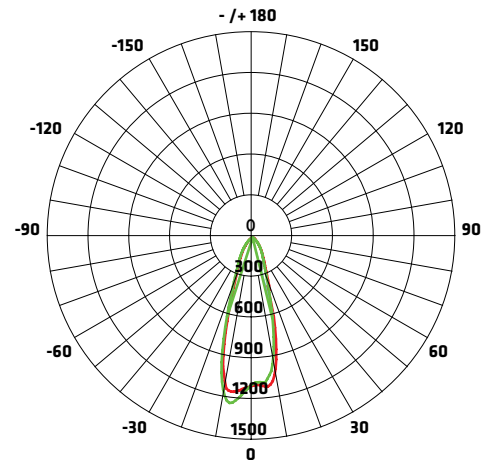

COURBE DE RÉPARTITION D'INTENSITÉ LUMINEUSE

ANGLE MOYEN DU FAISCEAU (50%) : 32.5°

Unité : CD ——— C0/180,33.3° ——— C90/270,31.8°