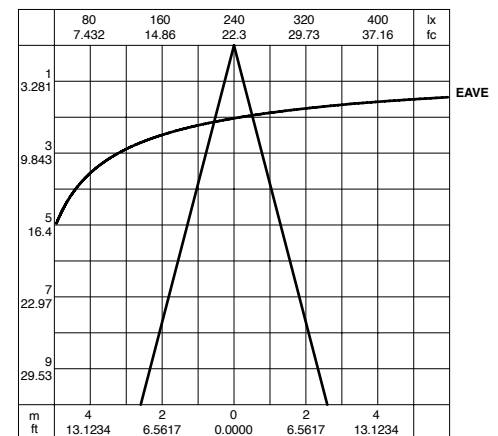

FIGURE AAI

Flux out : 211.8 1m

Note : Les courbes indiquent la zone éclairée et la moyenne d'éclairage lorsque le luminaire est à différentes distances.

Bien que nos plafonniers DEL ultra-minces soient fonctionnels avec la plupart des dimmers et que ceux-ci affichent un maximum de 150 watts pour les appareils au DEL, il est fortement recommandé de ne pas dépasser 80% de cette capacité afin d'éviter le sautiller de l'éclairage lorsque le dimmer est à sa position la plus basse. Par exemple nous recommandons un maximum de 8 appareils de 6 pouces (total de 120 watts) ou un maximum de 13 appareils de 4 pouces (total de 117 watts).

4300, Boul. de la Grande-Allée
Boisbriand, Québec, Canada J7H 1M9

450 979-0667
info@lumifaro.com
www.lumifaro.com

CLIENT :
PROJET :
DATE :