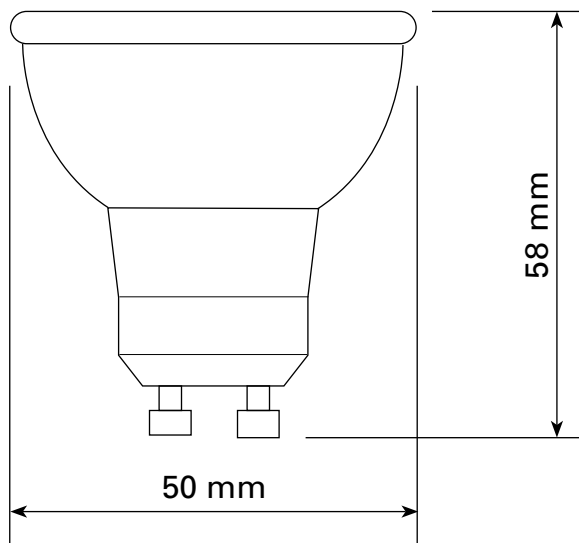

### SPÉCIFICATIONS TECHNIQUE

- 7 WATTS (équivalent à 50W)
- 120 VOLTS
- 500 LUMENS
- DEL : SMD
- Degrés Kelvin : 3000K / 4000K
- Angle du faisceau : 38°
- IRC : 80
- Couleur de l'ampoule : Blanc

### DIMENSIONS