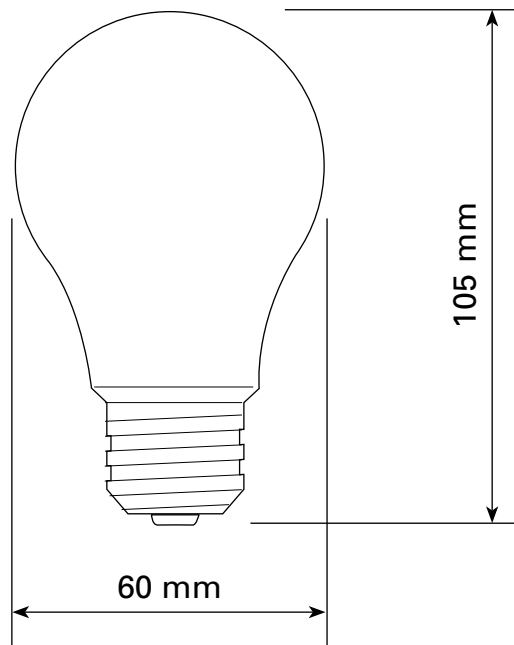

## LED FILA19WH-10W / 30K ET 40K

### SPÉCIFICATIONS TECHNIQUES

- 10 WATTS
- 120 VOLTS
- 1000 LUMENS
- Degrés Kelvin : 3000K / 4000K
- IRC : 80
- Couleur de l'ampoule : Blanc

### DIMENSIONS

Bien que nos plafonniers DEL ultra-minces soient fonctionnels avec la plupart des dimmers et que ceux-ci affichent un maximum de 150 watts pour les appareils au DEL, il est fortement recommandé de ne pas dépasser 80% de cette capacité afin d'éviter le sautellement de l'éclairage lorsque le dimmer est à sa position la plus basse. Par exemple nous recommandons un maximum de 8 appareils de 6 pouces (total de 120 watts) ou un maximum de 13 appareils de 4 pouces (total de 117 watts).