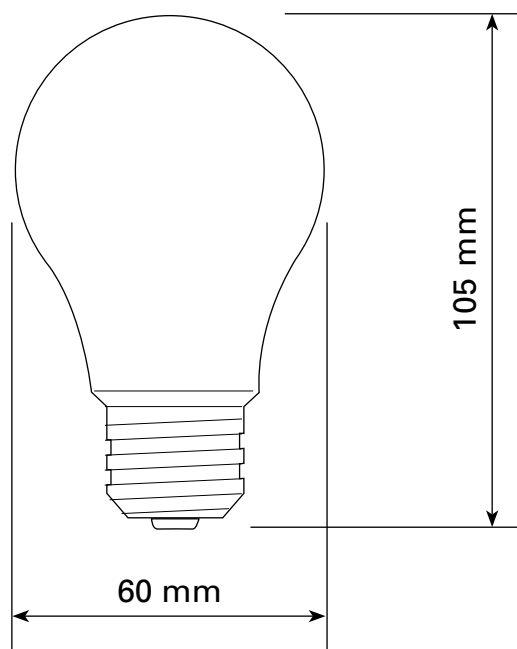

LEDFILA15WH-5.5W / 30K ET 40K

SPÉCIFICATIONS TECHNIQUES

- 5.5 WATTS
- 120 VOLTS
- 500 LUMENS
- Degrés Kelvin : 3000K / 4000K
- IRC : 80
- Couleur de l'ampoule : Blanc

DIMENSIONS

Bien que nos plafonniers DEL ultra-minces soient fonctionnels avec la plupart des dimmers et que ceux-ci affichent un maximum de 150 watts pour les appareils au DEL, il est fortement recommandé de ne pas dépasser 80% de cette capacité afin d'éviter le sautiller de l'éclairage lorsque le dimmer est à sa position la plus basse. Par exemple nous recommandons un maximum de 8 appareils de 6 pouces (total de 120 watts) ou un maximum de 13 appareils de 4 pouces (total de 117 watts).