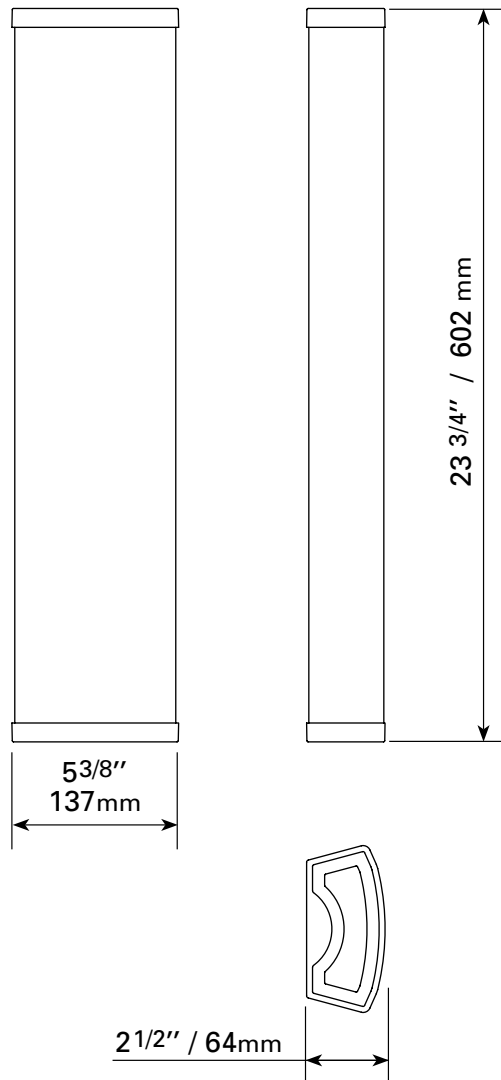

## CLW-240-25W / 40K

### SPÉCIFICATIONS TECHNIQUE

- Dimensions : 5 3/8" x 23 3/4"
- 120 V - 277 V / 25 WATTS
- 2400 LUMENS
- Angle du faisceau : 110°/ IRC : > 80
- Degrés Kelvin : 4000K
- Approuvé pour les endroits humides

### DIMENSIONS / PANNEAU DEL CLW-240

CLIENT :
PROJET :
DATE :