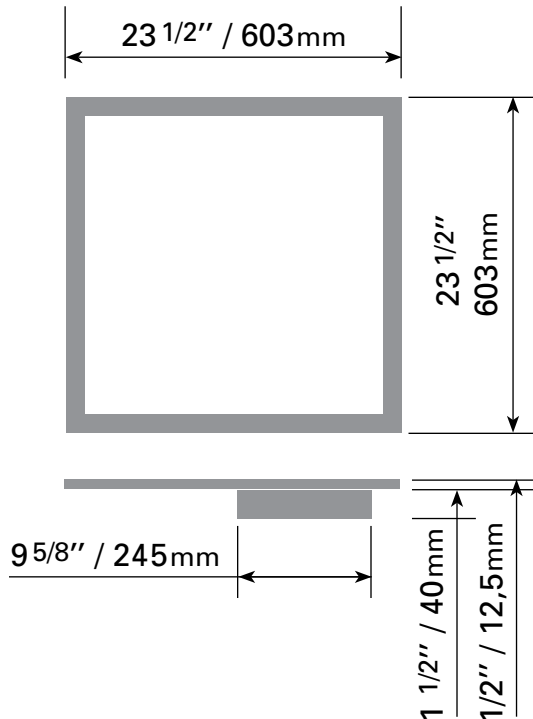

PANNEAU DEL CLP 2x2 - 53W

SPÉCIFICATIONS TECHNIQUES

- Dimensions : 24" x 24"
- 120 VOLTS / 53 WATTS
- 4500 LUMENS
- Degrés Kelvin : 5000K
- Angle du faisceau : 180° / IRC : > 80

DISPONIBLES EN OPTION :

- Système de câblage d'une longueur de 39" pour suspendre l'appareil
  # **CLP - SUSP**
- Cadre métallique pour transformer l'appareil en plafonnier
  # **CLP - FRAME 2 x 2**

CLIENT :
PROJET :
DATE :
NOTES :

50 000
HEURES

DLC

GRADABLE
AVEC UN GRADATEUR DE **0-10V**

LUMIFARO