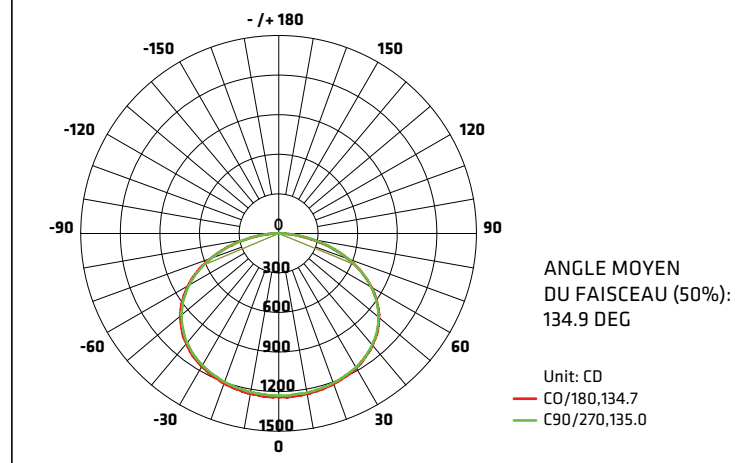

PANNEAU DEL CLP 2x2 - 53W

SPÉCIFICATIONS TECHNIQUES

- Dimensions : 24" x 24"
- 120 VOLTS / 53 WATTS
- 4500 LUMENS
- Degrés Kelvin : 5000K
- Angle du faisceau : 180° / IRC : > 80

DISPONIBLES EN OPTION :

- Système de câblage d'une longueur de 39" pour suspendre l'appareil
CLP - SUSP
- Cadre métallique pour transformer l'appareil en plafonnier
CLP - FRAME 2 x 2

CLIENT :
PROJET :
DATE :
NOTES :

50 000
HEURES

DLC

GRADABLE
AVEC UN GRADATEUR DE **0-10V**

LUMIFARO

COURBE DE RÉPARTITION D'INTENSITÉ LUMINEUSE

4300, Boul. de la Grande-Allée
Boisbriand Québec
Canada
J7H 1M9